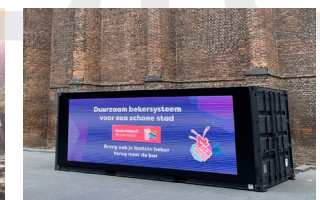

BUITENZIJD | vooraanzicht
LED scherm: afmeting 5000x2000mm
Signing donkere delen op aanvraag.

BUITENZIJD | rechterzij aanzicht (entree)
Signing donkere delen op aanvraag.

BIJZONDERHEDEN

LED: player: bright sign xt. Afmeting 5000x2000mm (lxbxh). Brightness: 5000 nits. Merk: L2L