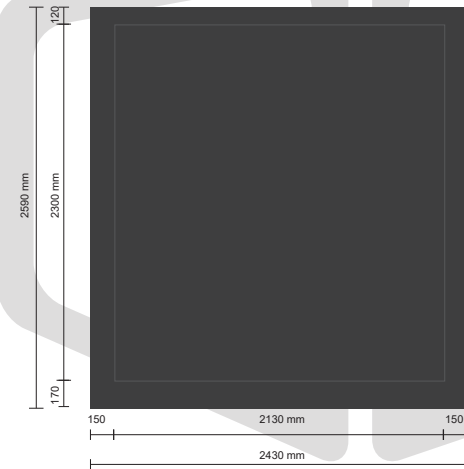

BUITENZIJD | achteraanzicht
Signing donkere delen op aanvraag.

BIJZONDERHEDEN

LED: player: bright sign xt. Afmeting 5000x2000mm (bxh). Brightness: 5000 nits. Merk: L2L

Buitenmaatvoering: onder: 6050x2430x2510mm (lxbxh)

Binnenmaatvoering: 5880x2340x2300mm (lxbxh)

Gewicht en Laadvermogen: 3000/2400 kg

Aanleverspecificaties LED scherm: **Video:** video codecs MPEG-1, MPEG-2, H.264, WMV. / Video containers MP4, MOV, TS, MPG, VOB, M2TS.

Aanbevolen video formaat 1042x416 pixels. **Afbeeldingen:** BMP, JPEG, PNG. Kleurruimte RGB. Aanbevolen afbeelding formaat 1042x416 pixels.

Optioneel: showroom of container onder of boven LED container

TYPE
TEKENING

SCHAAL
OPMERKINGEN

LED CONTAINER
BUITENZIJD
ACHTERAANZICHT / LINKERZIJAANZICHT
1:50