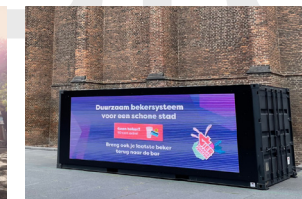

Optioneel: showroom of container onder of boven LED container

TYPE
 TEKENING

SCHAAL
 OPMERKINGEN

LED CONTAINER
 BUITENZIJD
 ACHTERAANZICHT / LINKERZIJAANZICHT
 1:50

BINNENZIJDE | plattegrond

exposure

BIJZONDERHEDEN