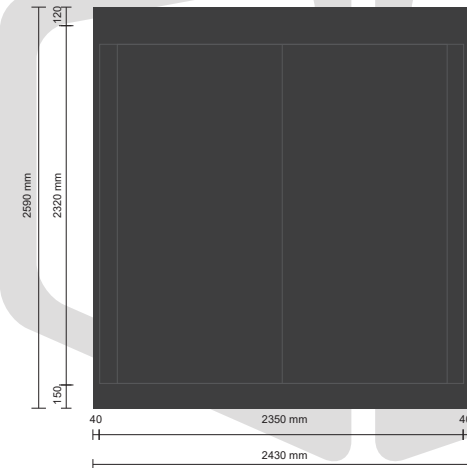

BUITENZIJD | vooraanzicht
LED scherm: afmeting 5000x2000mm
Signing donkere delen op aanvraag.

BUITENZIJD | rechterzij aanzicht (entree)
Signing donkere delen op aanvraag.

BIJZONDERHEDEN

LED: player: bright sign xt. Afmeting 5000x2000mm (lxbxh). Brightness: 5000 nits. Merk: L2L

Buitenmaatvoering: onder: 6050x2430x2510mm (lxbxh)

Binnenmaatvoering: 5880x2340x2300mm (lxbxh)

Gewicht en Laadvermogen: 3000/2400 kg

Aanleverspecificaties LED scherm: **Video:** video codecs MPEG-1, MPEG-2, H.264, WMV. / Video containers MP4, MOV, TS, MPG, VOB, M2TS.

Aanbevolen video formaat 1042x416 pixels. **Afbeeldingen:** BMP, JPEG, PNG. Kleurruimte RGB. Aanbevolen afbeelding formaat 1042x416 pixels.

Optioneel: showroom of container onder of boven LED container

LED: player: bright sign xt. Afmeting 5000x2000mm (bxh). Brightness: 5000 nits. Merk: L2L

Buitenmaatvoering: onder: 6050x2430x2510mm (lxbxh)

Binnenmaatvoering: 5880x2340x2300mm (lxbxh)

Gewicht en Laadvermogen: 3000/2400 kg