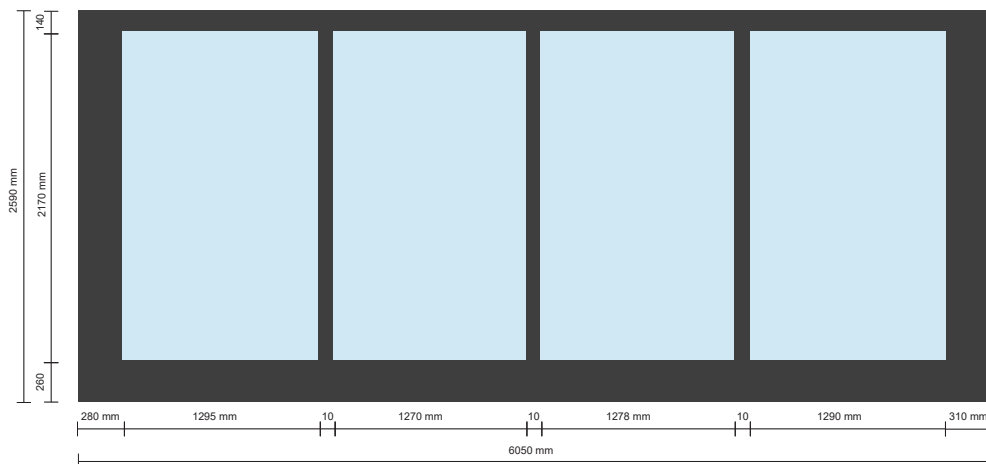

BUITENZIJD | achteraanzicht
Signing glazen delen op aanvraag.