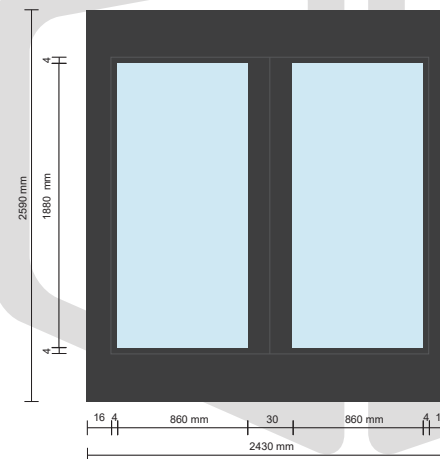

BUITENZIJD | vooraanzicht
 Signing glazen delen op aanvraag.

BUITENZIJD | rechterzij aanzicht (entree)
 Signing glazen delen op aanvraag.

exposure

BIJZONDERHEDEN

- Buitenmaatvoering: onder: 6050x2430x2510mm
- Binnenmaatvoering: 5800x2320x2260mm (lxbxh)
- Gewicht en Laadvermogen: 3000kg / 2400kg
- Extra's: 6x wandcontactdoos, mogelijkheid tot aansluiten stroom linkerzijde en 4 spots (LED) aan plafond.

exposure

BIJZONDERHEDEN

- Buitenmaatvoering: onder: 6050x2430x2510mm
- Binnenmaatvoering: 5800x2320x2260mm (lxbxh)
- Gewicht en Laadvermogen: 3000kg / 2400kg
- Extra's: 6x wandcontactdoos, mogelijkheid tot aansluiten stroom linkerszijde en 4 spots (LED) aan plafond.

TYPE
 TEKENING
 SCHAAL
 OPMERKINGEN

EXPOSUREBOX F
 BUITENZIJD (showroom onder)
 ACHTERAANZICHT / LINKERZIJAANZICHT
 1:50

BINNENZIJD | plattegrond

exposure

BIJZONDERHEDEN

Buitenmaatvoering: onder: 6050x2430x2510mm

Binnenmaatvoering: 5800x2320x2260mm (lxbxh)

Gewicht en Laadvermogen: 3000kg / 2400kg

Extra's: 6x wandcontactdoos, mogelijkheid tot aansluiten stroom linkerkzijde en 4 spots (LED) aan plafond.

TYPE

TEKENING