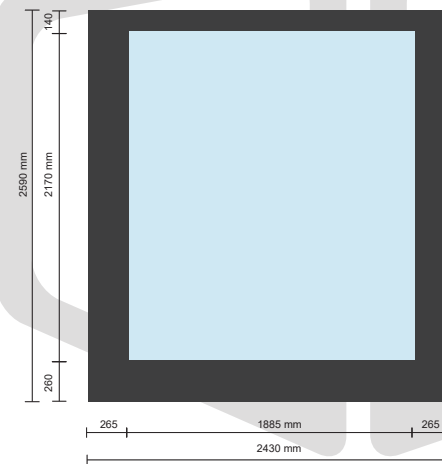

BUITENZIJD | linkerzijanzicht
Signing donkere deel op aanvraag.