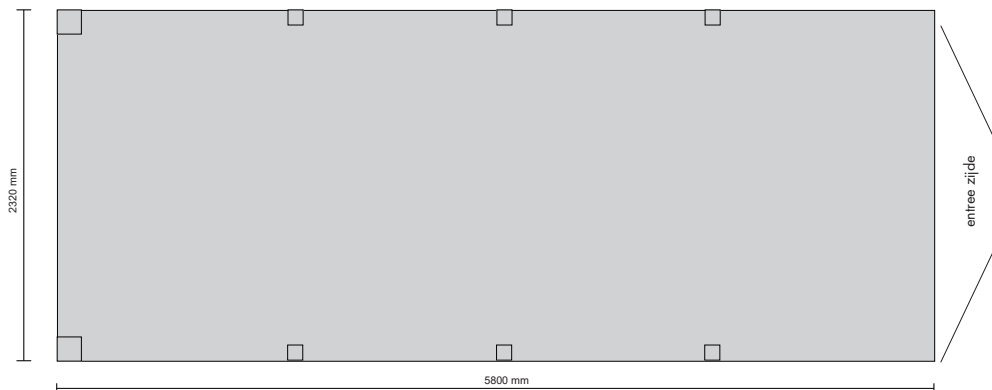

BUITENZIJD | vooraanzicht
 Signing glazen delen op aanvraag.

BUITENZIJD | rechterzij aanzicht (entree)
 Signing glazen delen op aanvraag.

exposure

BIJZONDERHEDEN

- Buitenmaatvoering: onder: 6050x2430x2510mm
- Binnenmaatvoering: 5800x2320x2260mm (lxbxh)
- Gewicht en Laadvermogen: 3000kg / 2400kg
- Extra's: 6x wandcontactdoos, mogelijkheid tot aansluiten stroom linkerzijde en 4 spots (LED) aan plafond.

exposure

BIJZONDERHEDEN

- Buitenmaatvoering: onder: 6050x2430x2510mm
- Binnenmaatvoering: 5800x2320x2260mm (lxbxh)
- Gewicht en Laadvermogen: 3000kg / 2400kg
- Extra's: 6x wandcontactdoos, mogelijkheid tot aansluiten stroom linkerszijde en 4 spots (LED) aan plafond.

TYPE
 TEKENING
 SCHAAL
 OPMERKINGEN

EXPOSUREBOX F
 BUITENZIJD (showroom onder)
 ACHTERAANZICHT / LINKERZIJAANZICHT
 1:50

BINNENZIJD | plattegrond

exposure

BIJZONDERHEDEN

Buitenmaatvoering: onder: 6050x2430x2510mm

Binnenmaatvoering: 5800x2320x2260mm (lxbxh)

Gewicht en Laadvermogen: 3000kg / 2400kg

Extra's: 6x wandcontactdoos, mogelijkheid tot aansluiten stroom linkerkzijde en 4 spots (LED) aan plafond.

TYPE

TEKENING