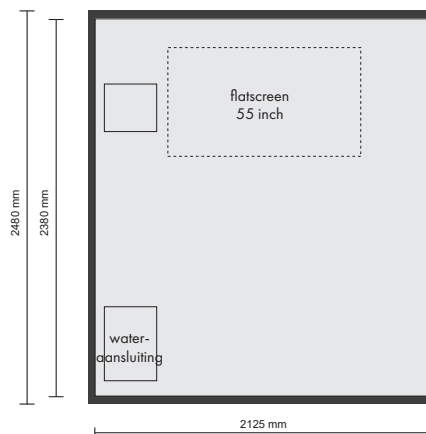

Binnenmaatvoering: 5880x2200x2480mm (lxbxh)

Doorgang auto: 2210mm

Gewicht en Laadvermogen: 4000kg / 6000kg

Extra's: geluidsboxen, flatscreen 55 inch, 2x4 spots (LED) aan plafond, wateraansluiting en zonnescerm.

Standaard signing: full color op panelen 2x 1085x2465mm

BINNENZIJDE | rechterzij aanzicht

Overige signing op aanvraag.

BIJZONDERHEDEN

Buitenmaatvoering: 6050x2430x2890mm (lxbxh)

Binnenmaatvoering: 5880x2200x2480mm (lxbxh)

BINNENZIJDE LINKERZIJAANZICHT /

RECHTERZIJAANZICHT

1:50

BINNENZIJD | achteraanzicht
Overige signing op aanvraag.

exposure

BIJZONDERHEDEN

Buitenmaatvoering: 6050x2430x2890mm (lxbxh)

Binnenmaatvoering: 5880x2200x2480mm (lxbxh)

BINNENZIJD ACHTERAANZICHT
1:50

BINNENZIJDE | plattegrond

exposure

BIJZONDERHEDEN

Buitenmaatvoering: 6050x2430x2890mm (lxbxh)

Binnenmaatvoering: 5880x2200x2480mm (lxbxh)

Doorgang auto: 2210mm

Gewicht en Laadvermogen: 4000kg / 6000kg