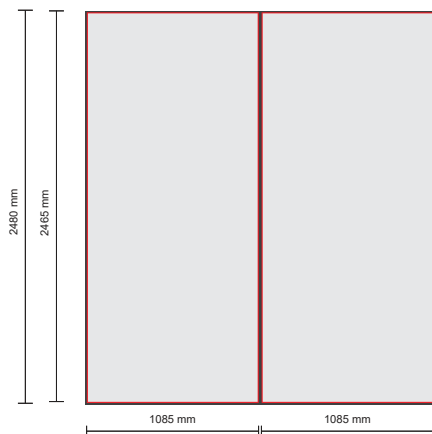

#### BIJZONDERHEDEN

Buitenmaatvoering: 6050x2430x2890mm (lxbxh)

Binnenmaatvoering: 5880x2200x2480mm (lxbxh)

Doorgang auto: 2210mm

Gewicht en Laadvermogen: 4000kg / 6000kg

Extra's: geluidsboxen, flatscreen 55 inch, 2x4 spots (LED) aan plafond, wateraansluiting en zonnescerm.

BINNENZIJDE | linkerzij aanzicht

Standaard signing: full color op panelen 2x 1085x2465mm

BINNENZIJDE | rechterzij aanzicht

Overige signing op aanvraag.

#### BIJZONDERHEDEN

Buitenmaatvoering: 6050x2430x2890mm (lxbxh)

Binnenmaatvoering: 5880x2200x2480mm (lxbxh)

Doorgang auto: 2210mm

Gewicht en Laadvermogen: 4000kg / 6000kg

Extra's: geluidsboxen, flatscreen 55 inch, 2x4 spots (LED) aan plafond, wateraansluiting en zonnescherm.

OPMERKINGEN

**SIDEBOX**

BINNENZIJDE ACHTERAANZICHT  
1:50

**BIJZONDERHEDEN**

Buitenmaatvoering: 6050x2430x2890mm (lxbxh)

Binnenmaatvoering: 5880x2200x2480mm (lxbxh)

Doorgang auto: 2210mm

Gewicht en Laadvermogen: 4000kg / 6000kg