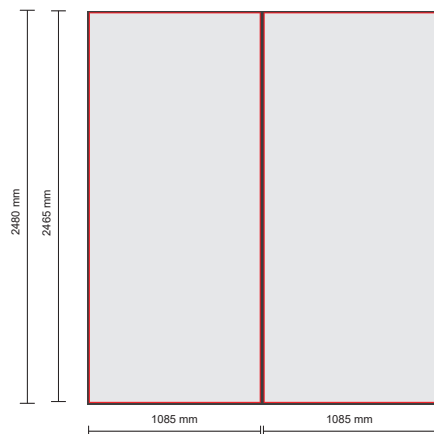

TYPE

TEKENING

SCHAAL

OPMERKINGEN

SIDEBOX

BUITENZIJD VOORAANZICHT DEUREN

1:50

BINNENZIJDE | linkerzij aanzicht

Standaard signing: full color op panelen 2x 1085x2465mm

BINNENZIJDE | rechterzij aanzicht

Overige signing op aanvraag.

BIJZONDERHEDEN

Buitenmaatvoering: 6050x2430x2890mm (lxbxh)

Binnenmaatvoering: 5880x2200x2480mm (lxbxh)

BINNENZIJDE LINKERZIJAANZICHT /

RECHTERZIJAANZICHT

1:50

BINNENZIJD | achteraanzicht
Overige signing op aanvraag.

exposure

BIJZONDERHEDEN

Buitenmaatvoering: 6050x2430x2890mm (lxbxh)

Binnenmaatvoering: 5880x2200x2480mm (lxbxh)

BINNENZIJD ACHTERAANZICHT
1:50

BINNENZIJDE | plattegrond

exposure

BIJZONDERHEDEN

Buitenmaatvoering: 6050x2430x2890mm (lxbxh)

Binnenmaatvoering: 5880x2200x2480mm (lxbxh)

Doorgang auto: 2210mm

Gewicht en Laadvermogen: 4000kg / 6000kg