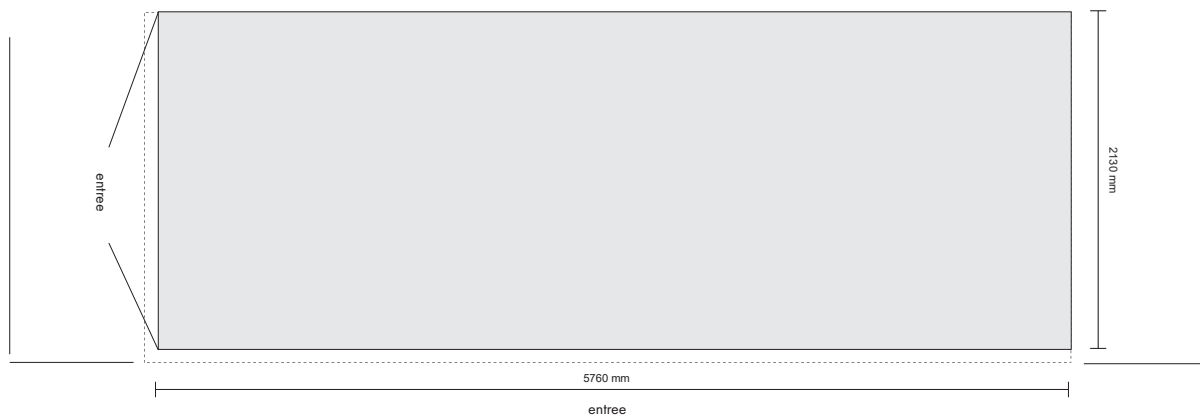

Standaard signing: full color op panelen 2x 1085x2465mm

BINNENZIJDE | rechterzij aanzicht

Overige signing op aanvraag.

BIJZONDERHEDEN

Buitenmaatvoering: 6050x2430x2890mm (lxbxh)

Binnenmaatvoering: 5880x2200x2480mm (lxbxh)

BINNENZIJDE LINKERZIJAANZICHT /

RECHTERZIJAANZICHT

1:50

BINNENZIJD | achteraanzicht
Overige signing op aanvraag.

exposure

BIJZONDERHEDEN

Buitenmaatvoering: 6050x2430x2890mm (lxbxh)

Binnenmaatvoering: 5880x2200x2480mm (lxbxh)

Doorgang auto: 2210mm

Gewicht en Laadvermogen: 4000kg / 6000kg

Extra's: geluidsboxen, flatscreen 55 inch, 2x4 spots (LED) aan plafond, wateraansluiting en zonnescherm.

TYPE

TEKENING
SCHAAL

OPMERKINGEN

SIDEBOX

BINNENZIJD ACHTERAANZICHT
1:50

BINNENZIJDE | plattegrond

exposure

BIJZONDERHEDEN

Buitenmaatvoering: 6050x2430x2890mm (lxbxh)

Binnenmaatvoering: 5880x2200x2480mm (lxbxh)

Doorgang auto: 2210mm

Gewicht en Laadvermogen: 4000kg / 6000kg