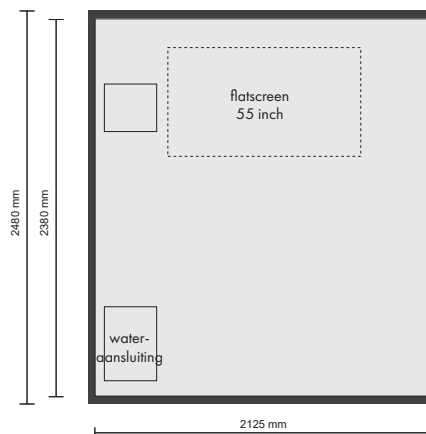

#### BIJZONDERHEDEN

Buitenmaatvoering: 6050x2430x2890mm (lxbxh)

Binnenmaatvoering: 5880x2200x2480mm (lxbxh)

Doorgang auto: 2210mm

Gewicht en Laadvermogen: 4000kg / 6000kg

Extra's: geluidsboxen, flatscreen 55 inch, 2x4 spots (LED) aan plafond, wateraansluiting en zonnescerm.

BINNENZIJDE | linkerzij aanzicht

Standaard signing: full color op panelen 2x 1085x2465mm

BINNENZIJDE | rechterzij aanzicht

Overige signing op aanvraag.

#### BIJZONDERHEDEN

Buitenmaatvoering: 6050x2430x2890mm (lxbxh)

Binnenmaatvoering: 5880x2200x2480mm (lxbxh)

Doorgang auto: 2210mm

Gewicht en Laadvermogen: 4000kg / 6000kg

Extra's: geluidsboxen, flatscreen 55 inch, 2x4 spots (LED) aan plafond, wateraansluiting en zonnescherm.

OPMERKINGEN

**SIDEBOX**

BINNENZIJDE ACHTERAANZICHT  
1:50

**BIJZONDERHEDEN**

Buitenmaatvoering: 6050x2430x2890mm (lxbxh)

Binnenmaatvoering: 5880x2200x2480mm (lxbxh)

Doorgang auto: 2210mm

Gewicht en Laadvermogen: 4000kg / 6000kg