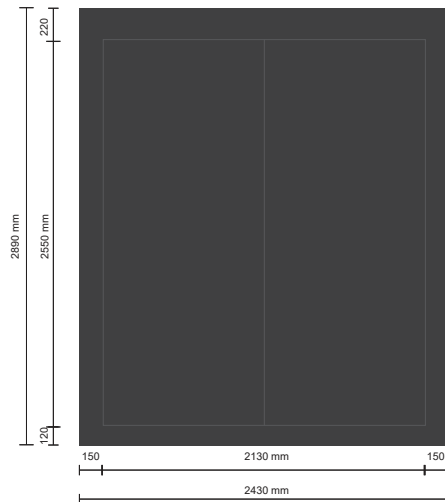

#### BIJZONDERHEDEN

Buitenmaatvoering: dicht: 12165x2430x2890mm opengeklapt: 12165x4964x2890mm (lxbxh)

Binnenmaatvoering: 1202x2340x2690mm (lxbxh)

Gewicht en Laadvermogen: 7500kg / 3000kg

Extra's: 10x wandcontactdoos links bij deur opslag, mogelijkheid tot aansluiten stroom (buitenzijde vooraanzicht).

#### TYPE

TEKENING

SCHAAL

OPMERKINGEN

#### EXPOSURE BOX G

BUITENZIJD VOORAANZICHT

1:50

BUITENZIJD | rechterzijanzicht (entree)  
 Signing donkere deel op aanvraag.

BUITENZIJD | linkerzijanzicht  
 Standaard signing: Full color op paneel  
 afmeting 1200x1200mm.  
 Signing donkere deel op aanvraag.

exposure

**TYPE**  
 TEKENING  
 SCHAAL  
 OPMERKINGEN

**EXPOSURE BOX G**  
 BUITENZIJD  
 RECHTERZIJAANZICHT / LINKERZIJAANZICHT  
 1:50

**BIJZONDERHEDEN**

Buitenmaatvoering: dicht: 12165x2430x2890mm opengeklapt: 12165x4964x2890mm (lxbxh)