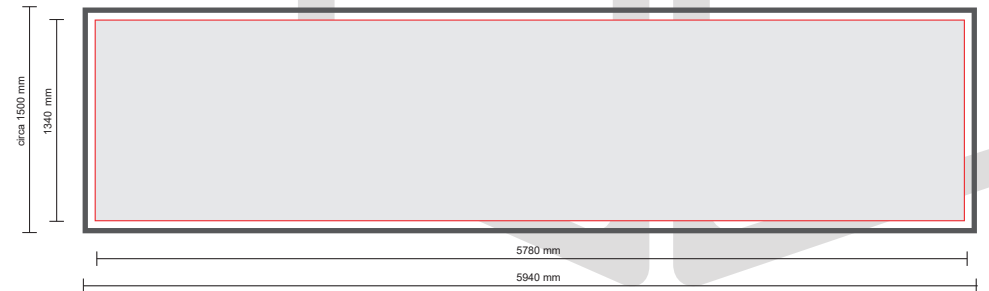

BUITENZIJD | achterzijde (boven)

Standaard signing: spandoek in buizenframe (montage met elastieken)
doekmaat: 4580x1340mm

BUITENZIJD | linkerzijde (boven)

Standaard signing: spandoek in buizenframe (montage met elastieken)
doekmaat: 5780x1340mm

exposure

BIJZONDERHEDEN

Buitenmaatvoering: onder: 2x 6050x2430x2510mm (lxbxh)

Binnenmaatvoering: 2x 5880x2270x2280mm (lxbxh)

Doorgang auto: 2210mm

Gewicht en Laadvermogen: 2x 3000kg / 2400kg

Extra's: 2x 3 vloercontactdoos in de vloer, 2x8 spots (LED) aan plafond, 4x verwarming, 4 blue tooth boxen en flatscreen 55 inch.

TYPE

TEKENING

SCHAAL

OPMERKINGEN

EXPOSUREBOX D

BUITENZIJD (boven)

ACHTERAANZICHT / LINKERZIJAANZICHT

1:50