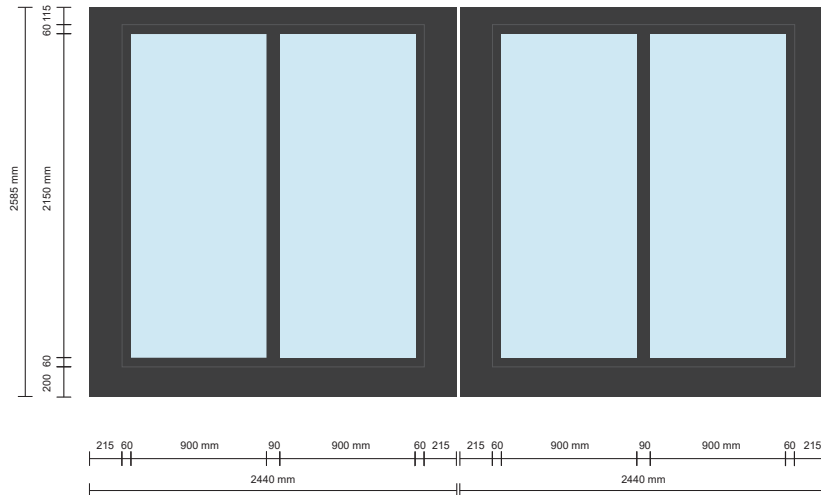

LINKER CONTAINER

RECHTER CONTAINER