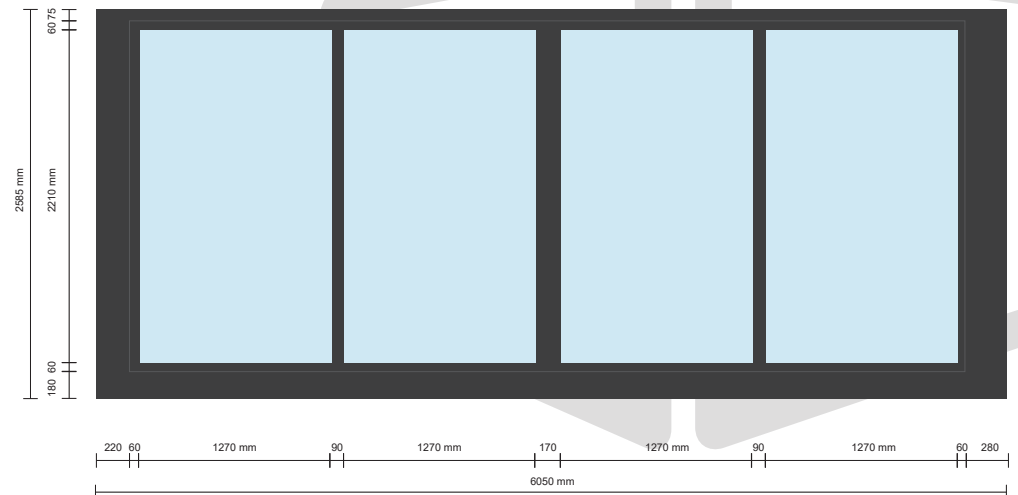

LINKER CONTAINER

RECHTER CONTAINER