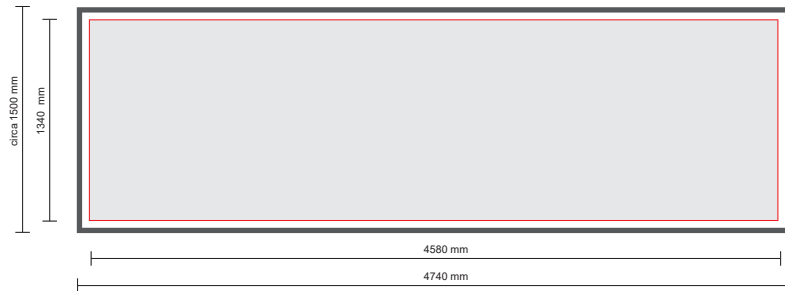

OPMERKINGEN

EXPOSUREBOX D

BUITENZIJDEN (showroom)

VOORAANZICHT / RECHTERZIJAANZICHT

1:50

BIJZONDERHEDEN

Buitenmaatvoering: onder: 2x 6050x2430x2510mm (lxbxh)

Binnenmaatvoering: 2x 5880x2270x2280mm (lxbxh)

exposure

BIJZONDERHEDEN

Buitenmaatvoering: onder: 2x 6050x2430x2510mm (lxbxh)

Binnenmaatvoering: 2x 5880x2270x2280mm (lxbxh)

Doorgang auto: 2210mm

Gewicht en Laadvermogen: 2x 3000kg / 2400kg

Extra's: 2x 3 vloercontactdoos in de vloer, 2x8 spots (LED) aan plafond, 4x verwarming, 4 blue tooth boxen en flatscreen 55 inch.

TYPE

TEKENING

SCHAAL

OPMERKINGEN

EXPOSUREBOX D

BUITENZIJD (boven)

VOORAANZICHT / RECHTERZIJAANZICHT

1:50