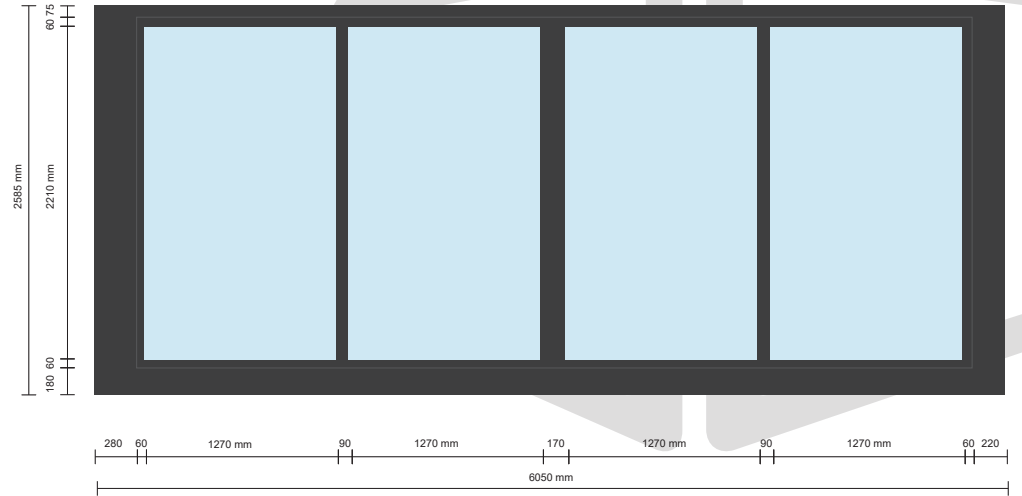

linker container
(open situatie)

rechter container