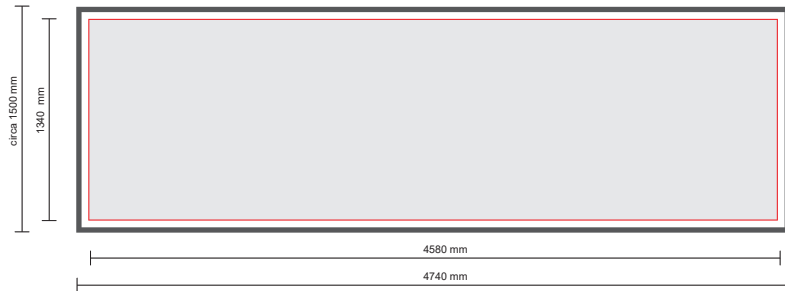

OPMERKINGEN

EXPOSUREBOX D

BUITENZIJDEN (showroom)

VOORAANZICHT / RECHTERZIJAANZICHT

1:50

BIJZONDERHEDEN

Buitenmaatvoering: onder: 2x 6050x2430x2510mm (lxbxh)

Binnenmaatvoering: 2x 5880x2270x2280mm (lxbxh)

BIJZONDERHEDEN

- Buitenmaatvoering: onder: 2x 6050x2430x2510mm (lxbxh)
- Binnenmaatvoering: 2x 5880x2270x2280mm (lxbxh)
- Doorgang auto: 2210mm
- Gewicht en Laadvermogen: 2x 3000kg / 2400kg
- Extra's: 2x 3 vloercontactdoos in de vloer, 2x8 spots (LED) aan plafond, 4x verwarming, 4 blue tooth boxen en flatscreen 55 inch.

exposure

BIJZONDERHEDEN

Buitenmaatvoering: onder: 2x 6050x2430x2510mm (lxbxh)

Binnenmaatvoering: 2x 5880x2270x2280mm (lxbxh)

Doorgang auto: 2210mm

Gewicht en Laadvermogen: 2x 3000kg / 2400kg

Extra's: 2x 3 vloercontactdoos in de vloer, 2x8 spots (LED) aan plafond, 4x verwarming, 4 blue tooth boxen en flatscreen 55 inch.