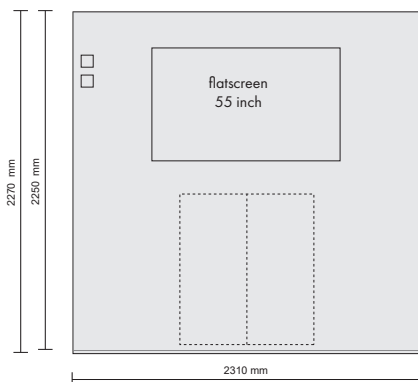

OPMERKINGEN

EXPOSUREBOX D

BUITENZIJDEN (showroom)

VOORAANZICHT / RECHTERZIJAANZICHT

1:50

BIJZONDERHEDEN

Buitenmaatvoering: onder: 2x 6050x2430x2510mm (lxbxh)

Binnenmaatvoering: 2x 5880x2270x2280mm (lxbxh)

exposure

BIJZONDERHEDEN

Buitenmaatvoering: onder: 2x 6050x2430x2510mm (lxbxh)

Binnenmaatvoering: 2x 5880x2270x2280mm (lxbxh)

Doorgang auto: 2210mm

Gewicht en Laadvermogen: 2x 3000kg / 2400kg

Extra's: 2x 3 vloercontactdoos in de vloer, 2x8 spots (LED) aan plafond, 4x verwarming, 4 blue tooth boxen en flatscreen 55 inch.

TYPE

TEKENING

SCHAAL

OPMERKINGEN

EXPOSUREBOX D

BUITENZIJD (boven)

ACHTERAANZICHT / LINKERZIJAANZICHT

1:50

BINNENZIJD | wand elektroinstallatie kast
Overige signing op aanvraag.

BINNENZIJD | plattegrond

BIJZONDERHEDEN

Buitenmaatvoering: onder: 2x 6050x2430x2510mm (lxbxh)

Binnenmaatvoering: 2x 5880x2270x2280mm (lxbxh)