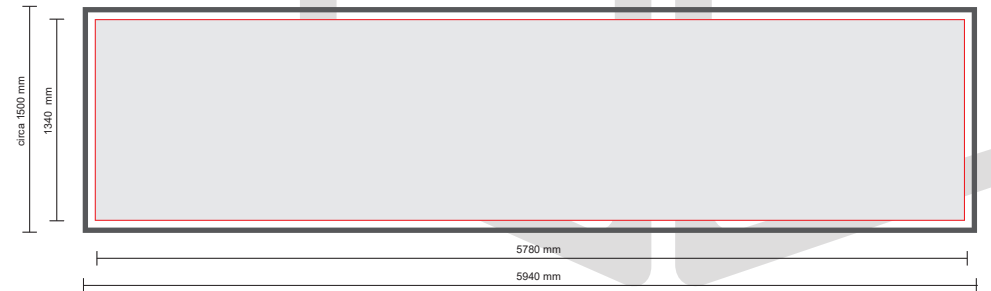

BUITENZIJD | vooraanzicht (boven)

Standaard signing: spandoek in buizenframe (montage met elastieken)
doekmaat: 4580x1340mm

BUITENZIJD | rechterzijaanzicht (boven)

Standaard signing: spandoek in buizenframe (montage met elastieken)
doekmaat: 5780x1340mm

exposure

BIJZONDERHEDEN

Buitenmaatvoering: onder: 2x 6050x2430x2510mm (lxbxh)

Binnenmaatvoering: 2x 5880x2270x2280mm (lxbxh)

Doorgang auto: 2210mm

Gewicht en Laadvermogen: 2x 3000kg / 2400kg

Extra's: 2x 3 vloercontactdoos in de vloer, 2x8 spots (LED) aan plafond, 4x verwarming, 4 blue tooth boxen en flatscreen 55 inch.

TYPE

TEKENING

SCHAAL

OPMERKINGEN

EXPOSUREBOX D

BUITENZIJD (boven)

VOORAANZICHT / RECHTERZIJAANZICHT

1:50