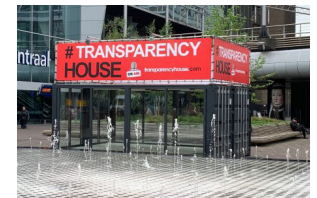

BUITENZIJD | linkerzijde (boven)

Standaard signing: spandoek in buizenframe (montage met elastieken)
doekmaat: 5780x1340mm

exposure

BIJZONDERHEDEN

Buitenmaatvoering: onder: 2x 6050x2430x2510mm (lxbxh)

Binnenmaatvoering: 2x 5880x2270x2280mm (lxbxh)

Doorgang auto: 2210mm

Gewicht en Laadvermogen: 2x 3000kg / 2400kg

Extra's: 2x 3 vloercontactdoos in de vloer, 2x8 spots (LED) aan plafond, 4x verwarming, 4 blue tooth boxen en flatscreen 55 inch.