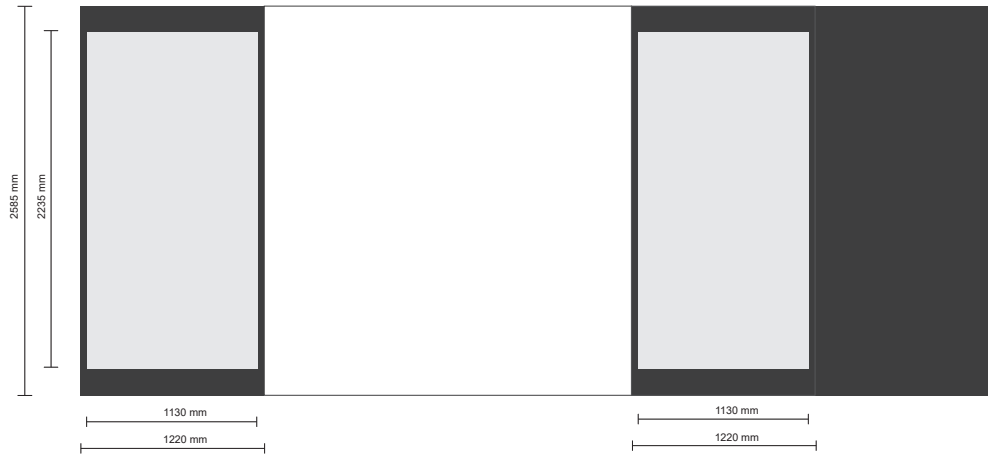

linker container
(open situatie)

rechter container

BUITENZIJDEN OPEN SITUATIE | vooraanzicht (entree)

Overige signing deurpanelen op aanvraag.

linker container

openslaande deuren (binnenzijde deuren voorzien van panelen).

OPMERKINGEN

EXPOSUREBOX D

BUITENZIJDEN (showroom)

VOORAANZICHT / RECHTERZIJAANZICHT

1:50

BIJZONDERHEDEN

Buitenmaatvoering: onder: 2x 6050x2430x2510mm (lxbxh)

Binnenmaatvoering: 2x 5880x2270x2280mm (lxbxh)

exposure

BIJZONDERHEDEN

Buitenmaatvoering: onder: 2x 6050x2430x2510mm (lxbxh)

Binnenmaatvoering: 2x 5880x2270x2280mm (lxbxh)

Doorgang auto: 2210mm

Gewicht en Laadvermogen: 2x 3000kg / 2400kg

Extra's: 2x 3 vloercontactdoos in de vloer, 2x8 spots (LED) aan plafond, 4x verwarming, 4 blue tooth boxen en flatscreen 55 inch.