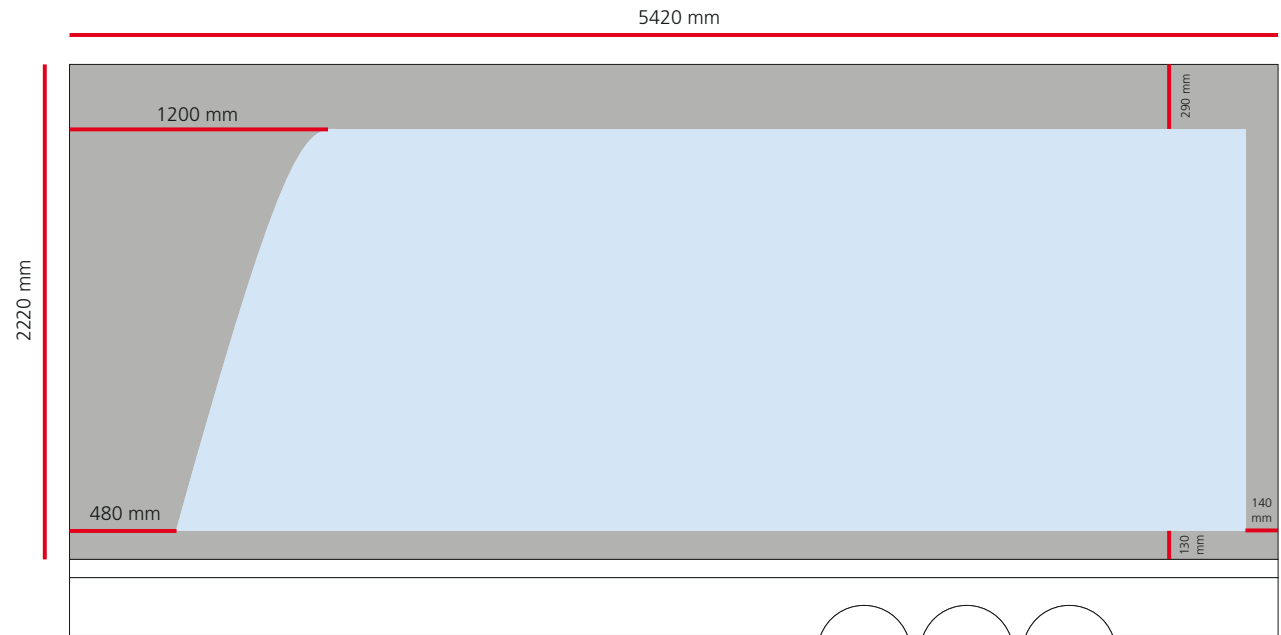

TRAILER SHOWROOM
Afmetingen

TRAILER SHOWROOM

Buitenzijde Trailer

Buitenzijde voor

Buitenzijde rechts

- Dichte wand
- Glas
- Sticker

TRAILER SHOWROOM

Buitenzijde Trailer

Buitenzijde achter

Buitenzijde links

Dichte wand

Glas

Sticker

TRAILER SHOWROOM

Binnenzijde Trailer

Kopschot binnenkant

- Dichte wand
- Glas
- Sticker