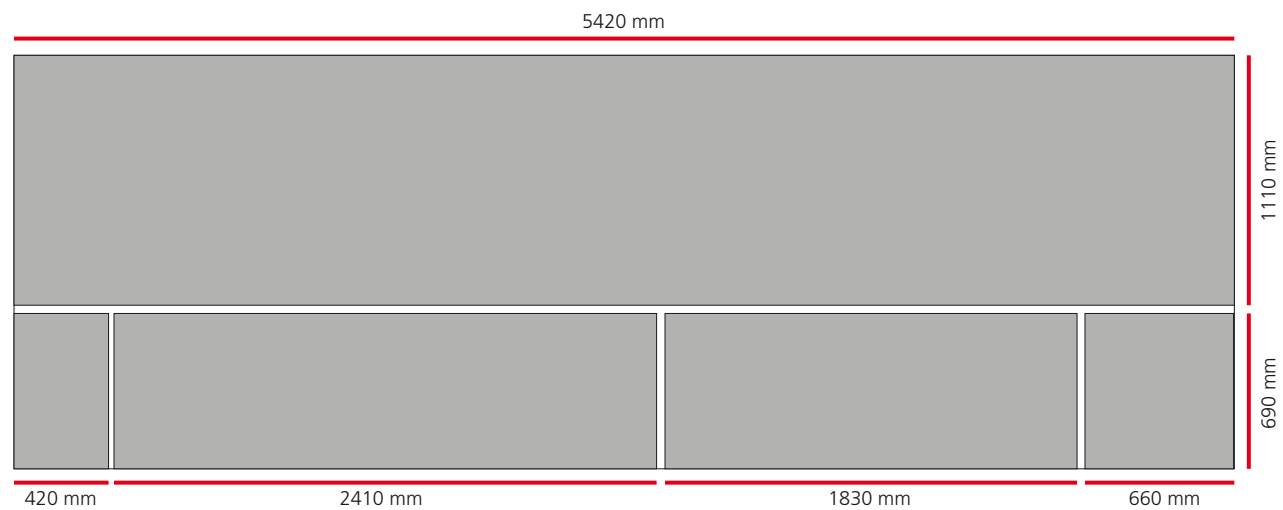

TRAILER SHOWROOM
Afmetingen

TRAILER SHOWROOM

Buitenzijde Trailer

Buitenzijde voor

Buitenzijde rechts

- Dichte wand
- Glas
- Sticker

TRAILER SHOWROOM

Buitenzijde Trailer

Buitenzijde achter

Buitenzijde links

Dichte wand

Glas

Sticker

TRAILER SHOWROOM

Binnenzijde Trailer

Kopschot binnenkant