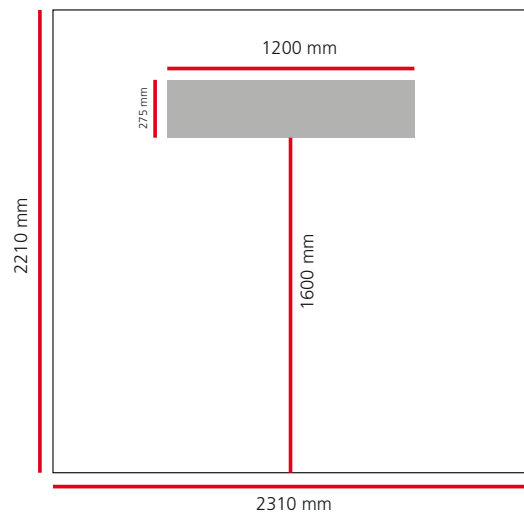

TRAILER SHOWROOM
Afmetingen

TRAILER SHOWROOM

Buitenzijde Trailer

Buitenzijde voor

Buitenzijde rechts

- Dichte wand
- Glas
- Sticker

TRAILER SHOWROOM

Buitenzijde Trailer

Buitenzijde achter

Buitenzijde links

Dichte wand

Glas

Sticker

TRAILER SHOWROOM

Binnenzijde Trailer

Kopschot binnenkant

- Dichte wand
- Glas
- Sticker