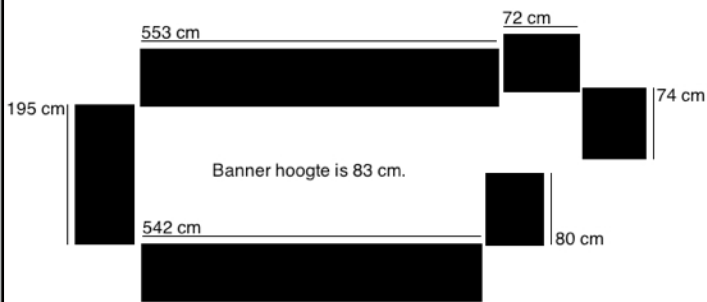

THINK INSIDE THE BOX

BRANDING OPTIES EVENTBOX

BANNERPLAN RAILING DAKTERRAS

BESTICKERING

De buitenkant van de EventBox is goed te bestickeren, maar bijvoorbeeld ook de rand van het zonnescherm of de rand van de kleppen zijn opvallende plekken.