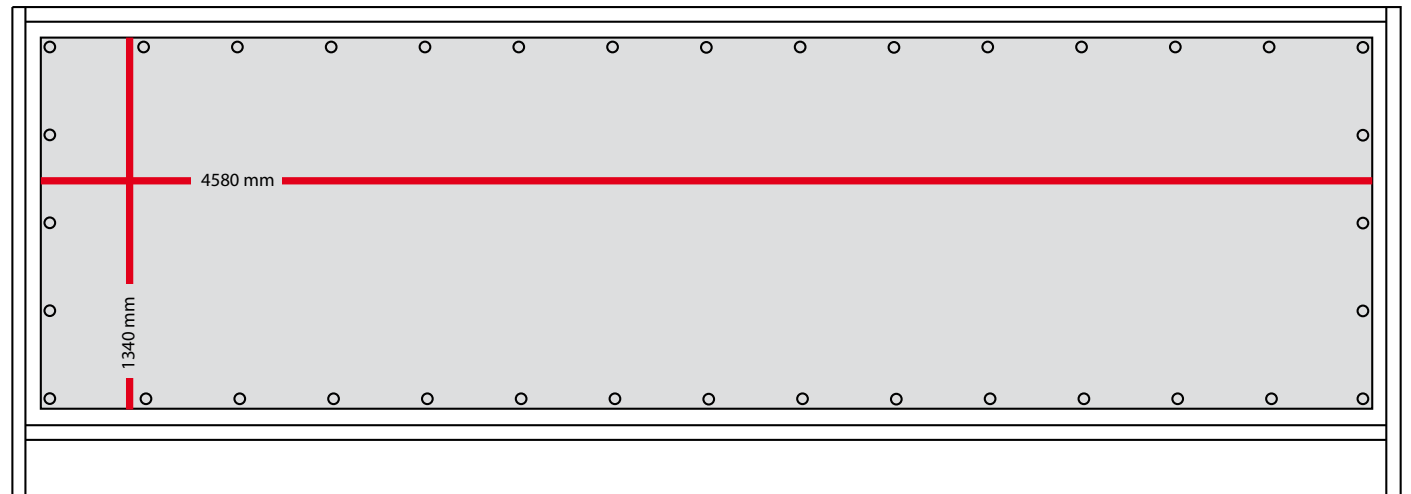

Spandoek korte zijde

☐ Dichte wand

☐ Glas

☐ Spandoek