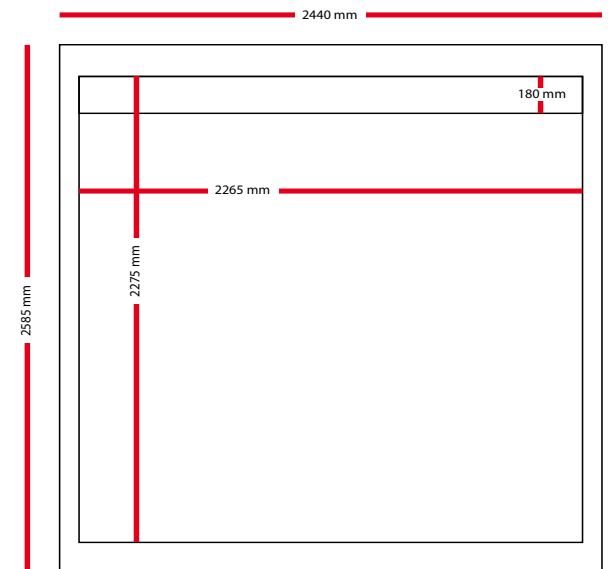

EXPOSUREBOX D
Afmetingen

EXPOSUREBOX D
Buitenzijde

Raam korte zijde

Raam lange zijde

- Dichte wand
- Glas
- Spandoek

EXPOSUREBOX D

Binnenzijde

Maximale doorgang deuren

Deurpanelen binnenzijde

Binnenzijde elektroinstallatie kast

- Dichte wand
- Glas
- Spandoek

EXPOSUREBOX D

Binnenzijde plattegrond

Vloeroppervlakte met netstroomvoorziening 230V

EXPOSUREBOX D

Buitenzzijde

Spandoek lange zijde

Spandoek korte zijde

Dichte wand

Glas

Spandoek