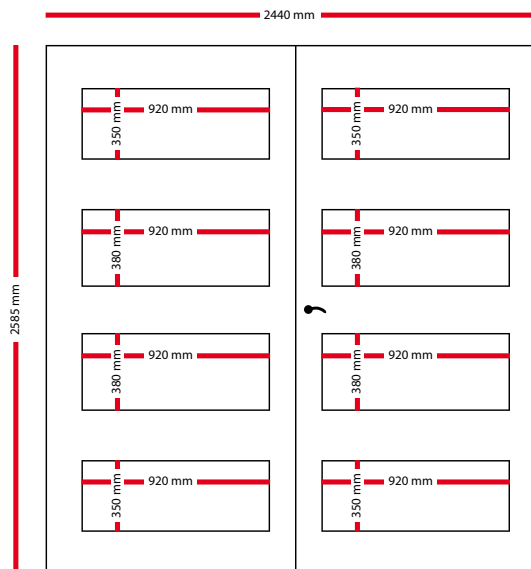

EXPOSUREBOX D
Afmetingen

EXPOSUREBOX D
Buitenzijde

Raam korte zijde

Raam lange zijde

- Dichte wand
- Glas
- Spandoek

EXPOSUREBOX D

Binnenzijde

Maximale doorgang deuren

Deurpanelen binnenzijde

Binnenzijde elektroinstallatie kast

- Dichte wand
- Glas
- Spandoek

EXPOSUREBOX D

Binnenzijde plattegrond

Vloeroppervlakte met netstroomvoorziening 230V

EXPOSUREBOX D

Buitenzzijde

Spandoek lange zijde

Spandoek korte zijde

Dichte wand

Glas

Spandoek