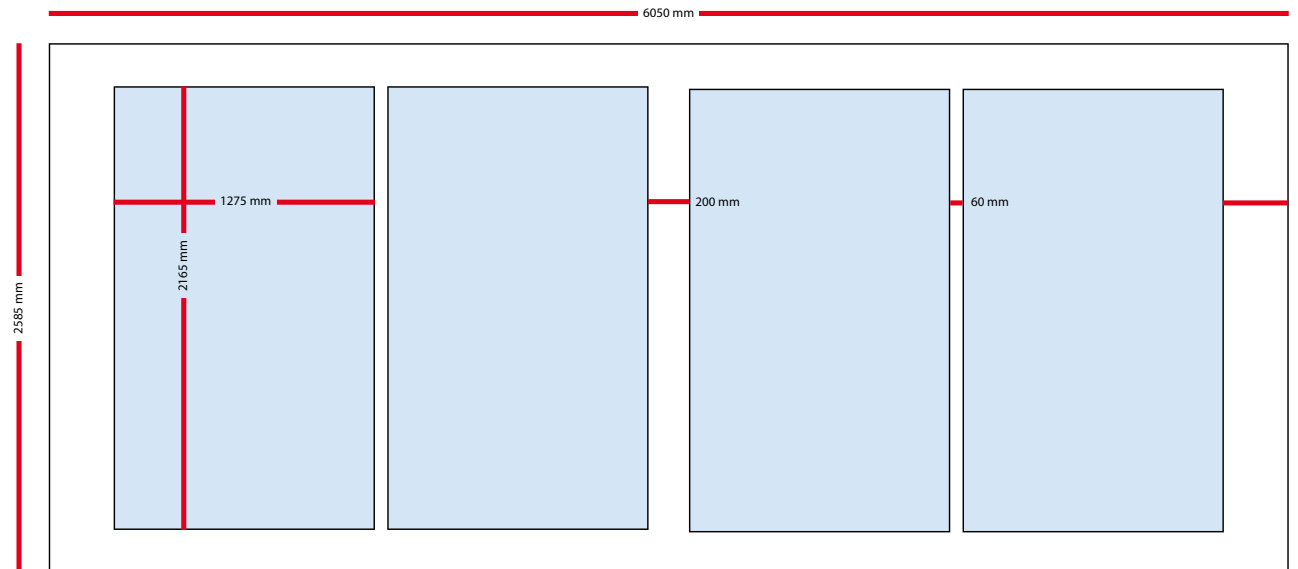

EXPOSUREBOX D
Afmetingen

EXPOSUREBOX D
Buitenzijde

Raam korte zijde

Raam lange zijde

- Dichte wand
- Glas
- Spandoek

EXPOSUREBOX D

Binnenzijde

Maximale doorgang deuren

Deurpanelen binnenzijde

Binnenzijde elektroinstallatie kast

- Dichte wand
- Glas
- Spandoek

EXPOSUREBOX D

Binnenzijde plattegrond

Vloeroppervlakte met netstroomvoorziening 230V

EXPOSUREBOX D

Buitenzzijde

Spandoek lange zijde

Spandoek korte zijde

Dichte wand

Glas

Spandoek