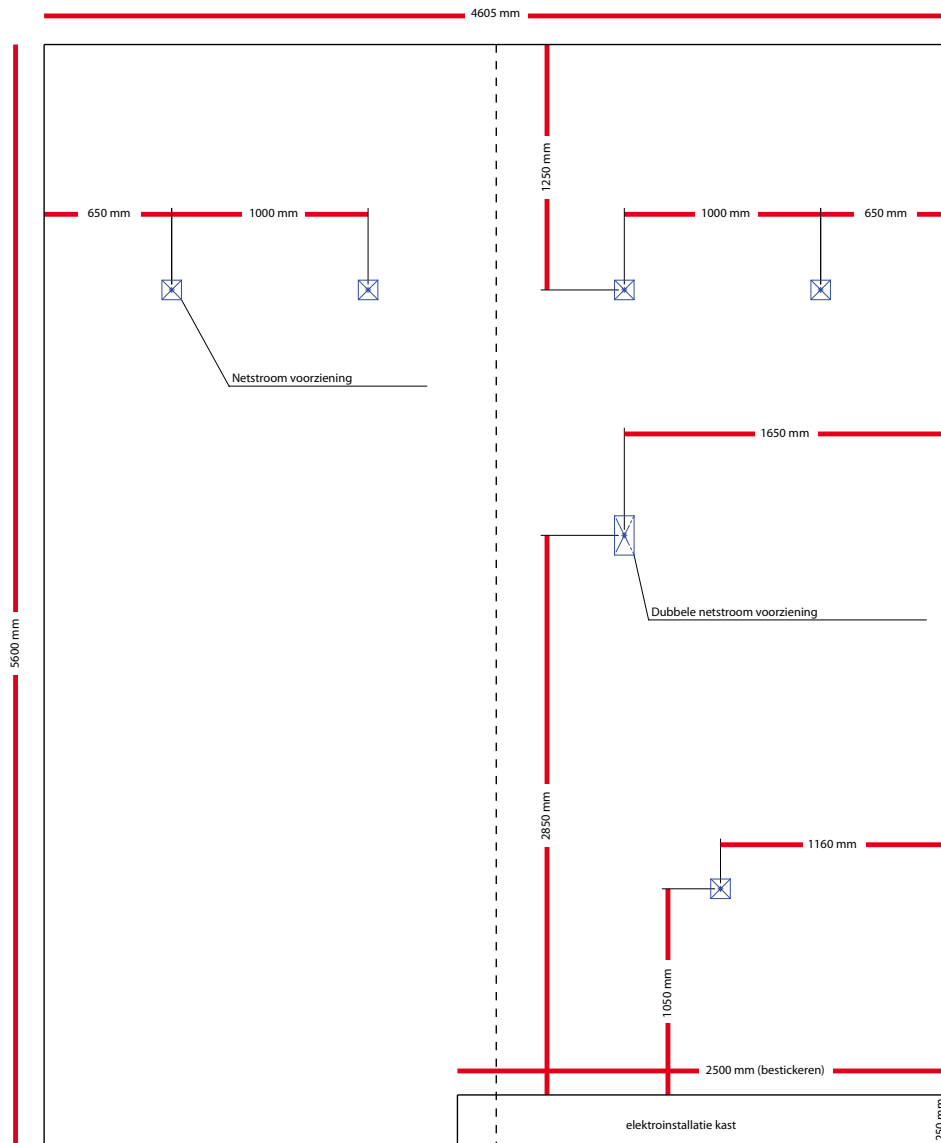

EXPOSUREBOX D
Afmetingen

EXPOSUREBOX D
Buitenzijde

Raam korte zijde

Raam lange zijde

- Dichte wand
- Glas
- Spandoek

EXPOSUREBOX D

Binnenzijde

Maximale doorgang deuren

Deurpanelen binnenzijde

Binnenzijde elektroinstallatie kast

- Dichte wand
- Glas
- Spandoek

EXPOSUREBOX D

Binnenzijde plattegrond

Vloeroppervlakte met netstroomvoorziening 230V

EXPOSUREBOX D

Buitenzzijde

Spandoek lange zijde

Spandoek korte zijde

Dichte wand

Glas

Spandoek