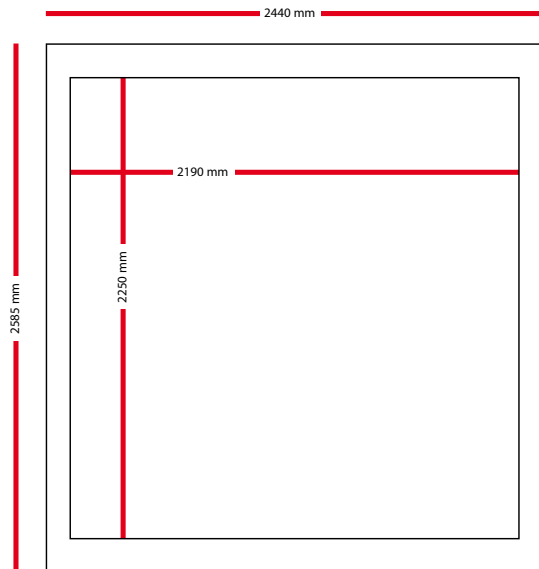

EXPOSUREBOX D
Afmetingen

EXPOSUREBOX D
Buitenzijde

Raam korte zijde

Raam lange zijde

- Dichte wand
- Glas
- Spandoek

EXPOSUREBOX D

Binnenzijde

Maximale doorgang deuren

Deurpanelen binnenzijde

Binnenzijde elektroinstallatie kast

- Dichte wand
- Glas
- Spandoek

EXPOSUREBOX D

Binnenzijde plattegrond

Vloeroppervlakte met netstroomvoorziening 230V

EXPOSUREBOX D

Buitenzzijde

Spandoek lange zijde

Spandoek korte zijde

Dichte wand

Glas

Spandoek