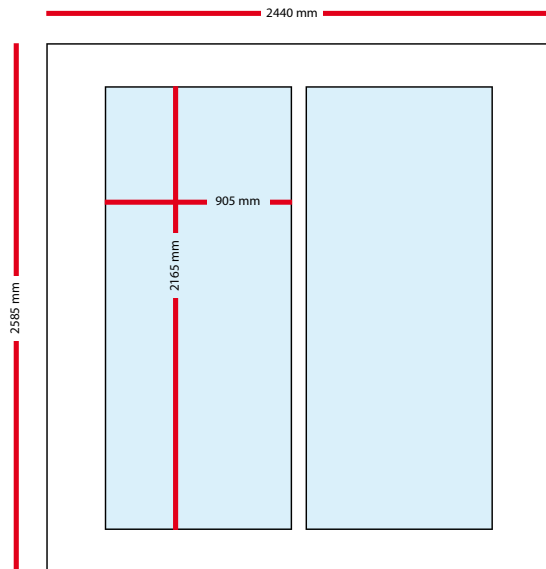

EXPOSUREBOX D
Afmetingen

EXPOSUREBOX D
Buitenzijde

Raam korte zijde

Raam lange zijde

- Dichte wand
- Glas
- Spandoek

EXPOSUREBOX D

Binnenzijde

Maximale doorgang deuren

Deurpanelen binnenzijde

Binnenzijde elektroinstallatie kast

- Dichte wand
- Glas
- Spandoek

EXPOSUREBOX D

Binnenzijde plattegrond

Vloeroppervlakte met netstroomvoorziening 230V

EXPOSUREBOX D

Buitenzzijde

Spandoek lange zijde

Spandoek korte zijde

Dichte wand

Glas

Spandoek