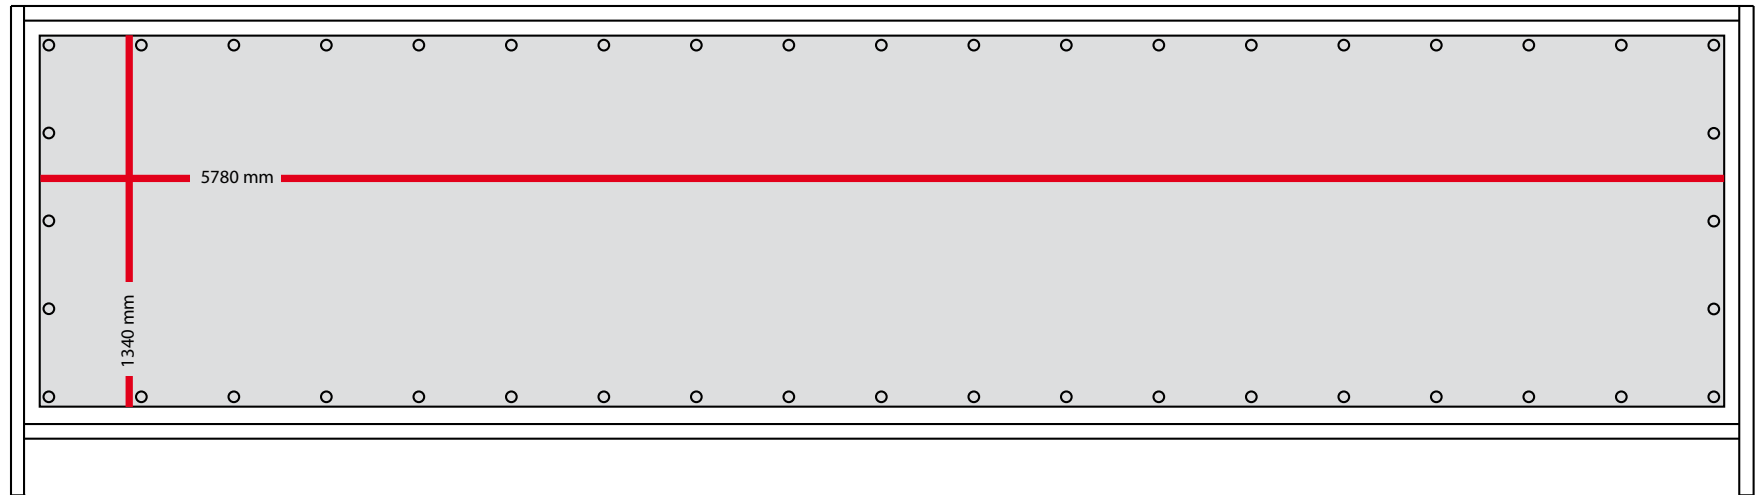

EXPOSUREBOX D
Afmetingen

EXPOSUREBOX D
Buitenzijde

Raam korte zijde

Raam lange zijde

- Dichte wand
- Glas
- Spandoek

EXPOSUREBOX D

Binnenzijde

Maximale doorgang deuren

Deurpanelen binnenzijde

Binnenzijde elektroinstallatie kast

- Dichte wand
- Glas
- Spandoek

EXPOSUREBOX D

Binnenzijde plattegrond

Vloeroppervlakte met netstroomvoorziening 230V

EXPOSUREBOX D

Buitenzzijde