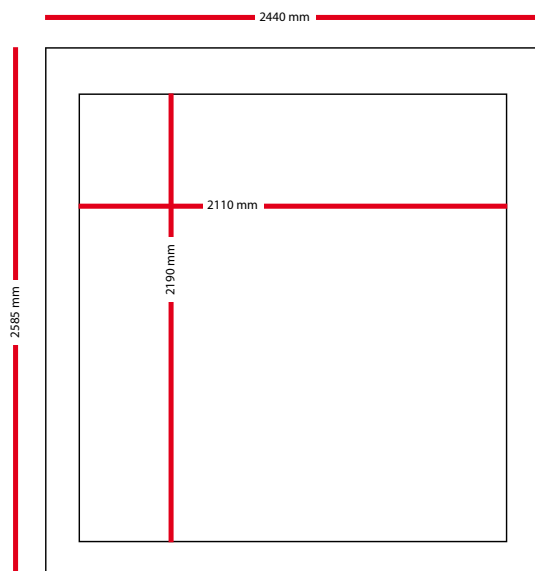

EXPOSUREBOX B
Afmetingen

EXPOSUREBOX B
Buitenzijde Showroombox

Ramen korte zijde

Ramen lange zijde

- Dichte wand
- Glas
- Spandoek

EXPOSUREBOX B

Buitenzijde Showroombox

Dichte korte zijde

Ramen lange zijde

- Dichte wand
- Glas
- Spandoek

EXPOSUREBOX B
Buitenzijde Brandingbox

Doekmaat 178 x 210 cm

Frame + Spandoek korte zijde (optioneel)
Achterzijde

Doekmaat 557 x 232 cm

Spandoek lange zijde Rechterzijde

- Dichte wand
- Glas
- Spandoek

EXPOSUREBOX B
Buitenzijde Brandingbox

Doekmaat 196 x 232 cm

Spandoek korte zijde Voorzijde

Doekmaat 557 x 232 cm

Spandoek lange zijde Linkerzijde

- Dichte wand
- Glas
- Spandoek
- Decodoek

EXPOSUREBOX B

Binnenzijde dichte wand (optioneel)

Decodoek achterwand korte zijde

Hou bij het aanleveren van bestanden rekening met 1cm afloop rondom.