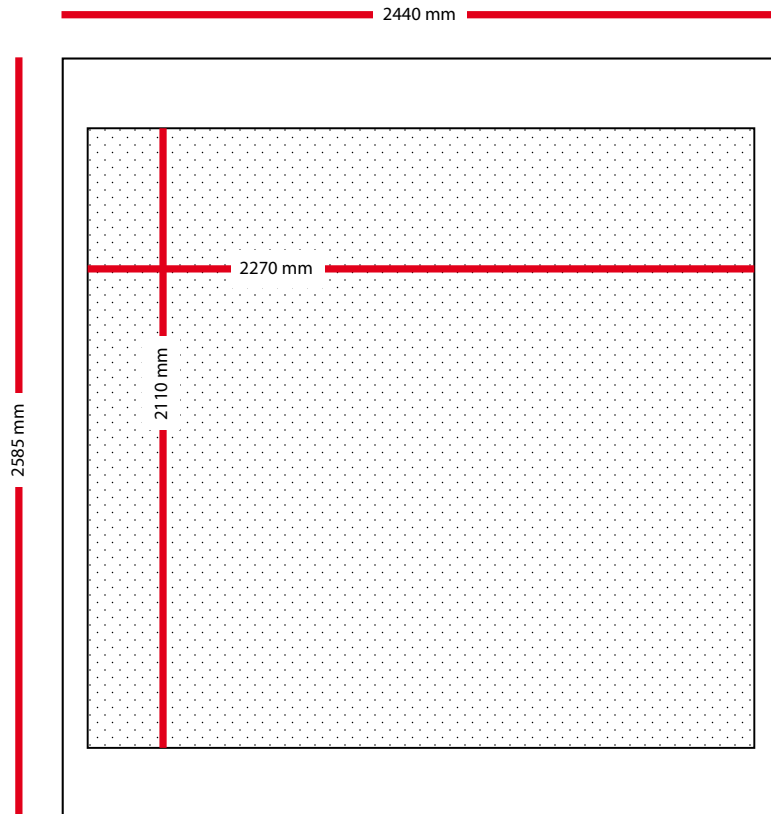

EXPOSUREBOX B
Afmetingen

EXPOSUREBOX B
Buitenzijde Showroombox

Ramen korte zijde

Ramen lange zijde

- Dichte wand
- Glas
- Spandoek

EXPOSUREBOX B

Buitenzijde Showroombox

Dichte korte zijde

Ramen lange zijde

- Dichte wand
- Glas
- Spandoek

EXPOSUREBOX B
Buitenzijde Brandingbox

Doekmaat 178 x 210 cm

Frame + Spandoek korte zijde (optioneel)
Achterzijde

Doekmaat 557 x 232 cm

Spandoek lange zijde Rechterzijde

- Dichte wand
- Glas
- Spandoek

EXPOSUREBOX B
Buitenzijde Brandingbox

Doekmaat 196 x 232 cm

Spandoek korte zijde Voorzijde

Doekmaat 557 x 232 cm

Spandoek lange zijde Linkerzijde

- Dichte wand
- Glas
- Spandoek
- Decodoek

EXPOSUREBOX B

Binnenzijde dichte wand (optioneel)

Decodoek achterwand korte zijde

Hou bij het aanleveren van bestanden rekening met 1cm afloop rondom.