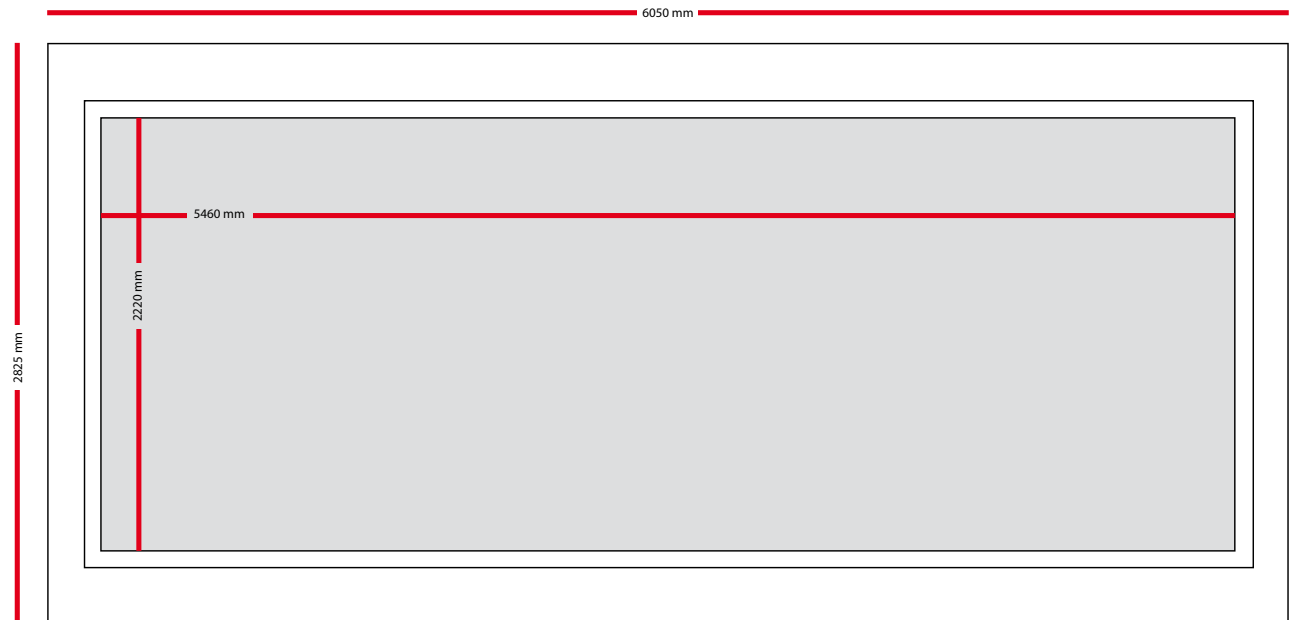

EXPOSUREBOX B
Afmetingen

EXPOSUREBOX B
Buitenzijde Showroombox

Ramen korte zijde

Ramen lange zijde

- Dichte wand
- Glas
- Spandoek

EXPOSUREBOX B

Buitenzijde Showroombox

Dichte korte zijde

Ramen lange zijde

- Dichte wand
- Glas
- Spandoek

EXPOSUREBOX B
Buitenzijde Brandingbox

Doekmaat 178 x 210 cm

Frame + Spandoek korte zijde (optioneel)
Achterzijde

Doekmaat 557 x 232 cm

Spandoek lange zijde Rechterzijde

- Dichte wand
- Glas
- Spandoek

EXPOSUREBOX B
Buitenzijde Brandingbox

Doekmaat 196 x 232 cm

Spandoek korte zijde Voorzijde

Doekmaat 557 x 232 cm

Spandoek lange zijde Linkerzijde

- Dichte wand
- Glas
- Spandoek
- Decodoek

EXPOSUREBOX B

Binnenzijde dichte wand (optioneel)

Decodoek achterwand korte zijde

Hou bij het aanleveren van bestanden rekening met 1cm afloop rondom.