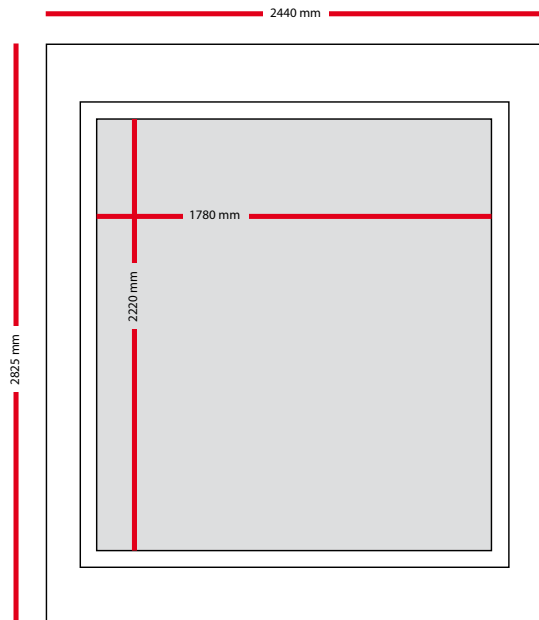

EXPOSUREBOX B
Afmetingen

EXPOSUREBOX B
Buitenzijde Showroombox

Ramen korte zijde

Ramen lange zijde

- Dichte wand
- Glas
- Spandoek

EXPOSUREBOX B

Buitenzijde Showroombox

Dichte korte zijde

Ramen lange zijde

- Dichte wand
- Glas
- Spandoek

EXPOSUREBOX B
Buitenzijde Brandingbox

Doekmaat 178 x 210 cm

Frame + Spandoek korte zijde (optioneel)
Achterzijde

Doekmaat 557 x 232 cm

Spandoek lange zijde Rechterzijde

- Dichte wand
- Glas
- Spandoek

EXPOSUREBOX B
Buitenzijde Brandingbox

Doekmaat 196 x 232 cm

Spandoek korte zijde Voorzijde

Doekmaat 557 x 232 cm

Spandoek lange zijde Linkerzijde

- Dichte wand
- Glas
- Spandoek
- Decodoek

EXPOSUREBOX B

Binnenzijde dichte wand (optioneel)

Decodoek achterwand korte zijde

Hou bij het aanleveren van bestanden rekening met 1cm afloop rondom.