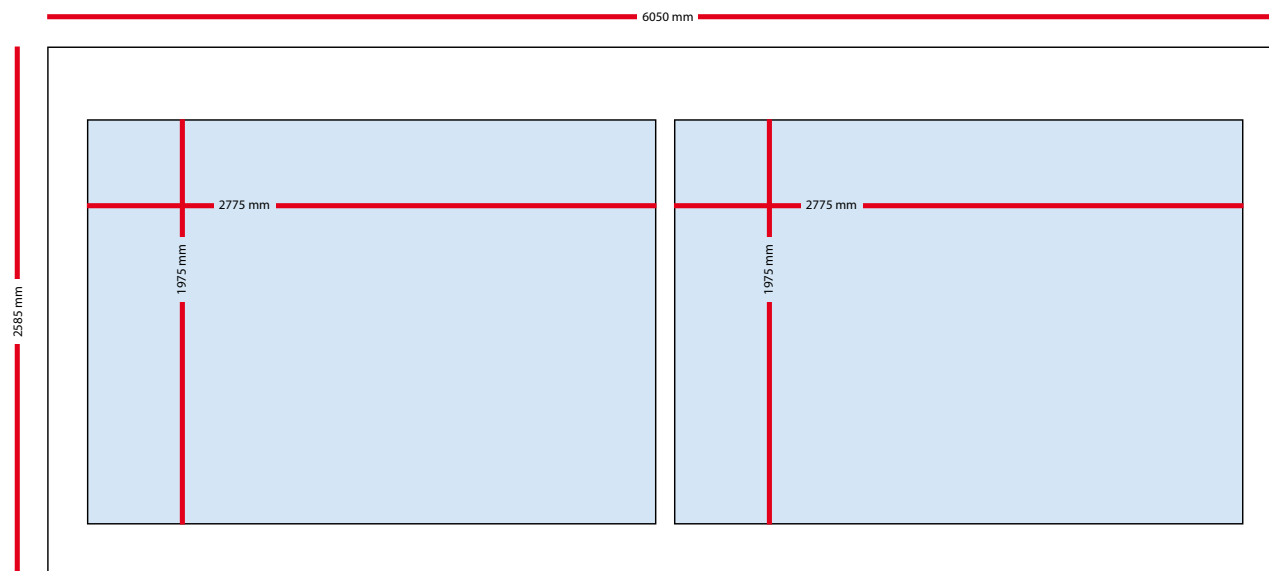

EXPOSUREBOX B
Afmetingen

EXPOSUREBOX B
Buitenzijde Showroombox

Ramen korte zijde

Ramen lange zijde

- Dichte wand
- Glas
- Spandoek

EXPOSUREBOX B

Buitenzijde Showroombox

Dichte korte zijde

Ramen lange zijde

- Dichte wand
- Glas
- Spandoek

EXPOSUREBOX B
Buitenzijde Brandingbox

Doekmaat 178 x 210 cm

Frame + Spandoek korte zijde (optioneel)
Achterzijde

Doekmaat 557 x 232 cm

Spandoek lange zijde Rechterzijde

- Dichte wand
- Glas
- Spandoek

EXPOSUREBOX B
Buitenzijde Brandingbox

Doekmaat 196 x 232 cm

Spandoek korte zijde Voorzijde

Doekmaat 557 x 232 cm

Spandoek lange zijde Linkerzijde

- Dichte wand
- Glas
- Spandoek
- Decodoek

EXPOSUREBOX B

Binnenzijde dichte wand (optioneel)

Decodoek achterwand korte zijde

Hou bij het aanleveren van bestanden rekening met 1cm afloop rondom.