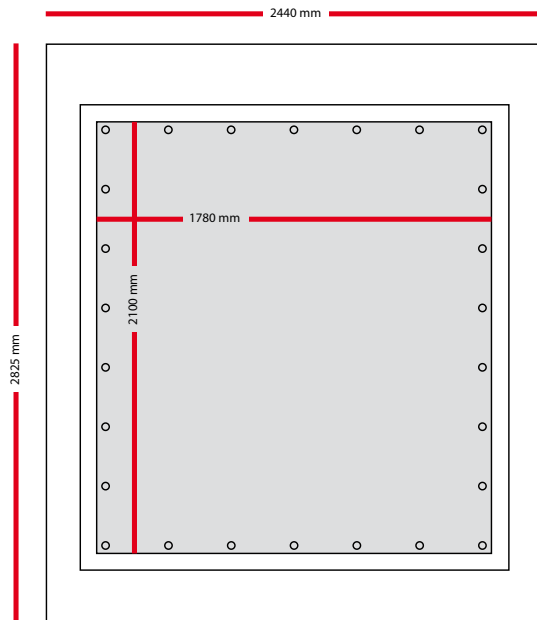

EXPOSUREBOX B
Afmetingen

EXPOSUREBOX B
Buitenzijde Showroombox

Ramen korte zijde

Ramen lange zijde

- Dichte wand
- Glas
- Spandoek

EXPOSUREBOX B

Buitenzijde Showroombox

Dichte korte zijde

Ramen lange zijde

- Dichte wand
- Glas
- Spandoek

EXPOSUREBOX B
Buitenzijde Brandingbox

Doekmaat 178 x 210 cm

Frame + Spandoek korte zijde (optioneel)
Achterzijde

Doekmaat 557 x 232 cm

Spandoek lange zijde Rechterzijde

- Dichte wand
- Glas
- Spandoek

EXPOSUREBOX B
Buitenzijde Brandingbox

Doekmaat 196 x 232 cm

Spandoek korte zijde Voorzijde

Doekmaat 557 x 232 cm

Spandoek lange zijde Linkerzijde

- Dichte wand
- Glas
- Spandoek
- Decodoek

EXPOSUREBOX B

Binnenzijde dichte wand (optioneel)

Decodoek achterwand korte zijde

Hou bij het aanleveren van bestanden rekening met 1cm afloop rondom.