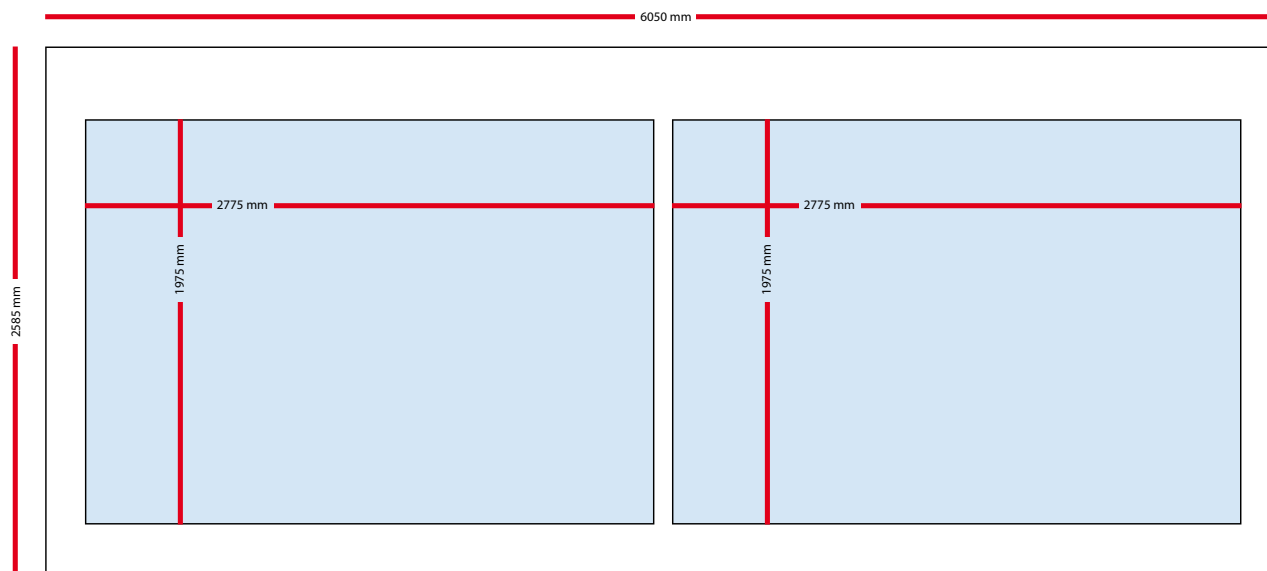

EXPOSUREBOX B
Afmetingen

EXPOSUREBOX B
Buitenzijde Showroombox

Ramen korte zijde

Ramen lange zijde

- Dichte wand
- Glas
- Spandoek

EXPOSUREBOX B

Buitenzijde Showroombox

Dichte korte zijde

Ramen lange zijde

- Dichte wand
- Glas
- Spandoek

EXPOSUREBOX B
Buitenzijde Brandingbox

Doekmaat 178 x 210 cm

Frame + Spandoek korte zijde (optioneel)
Achterzijde

Doekmaat 557 x 232 cm

Spandoek lange zijde Rechterzijde

- Dichte wand
- Glas
- Spandoek

EXPOSUREBOX B
Buitenzijde Brandingbox

Doekmaat 196 x 232 cm

Spandoek korte zijde Voorzijde

Doekmaat 557 x 232 cm

Spandoek lange zijde Linkerzijde

- Dichte wand
- Glas
- Spandoek
- Decodoek

EXPOSUREBOX B

Binnenzijde dichte wand (optioneel)

Decodoek achterwand korte zijde

Hou bij het aanleveren van bestanden rekening met 1cm afloop rondom.