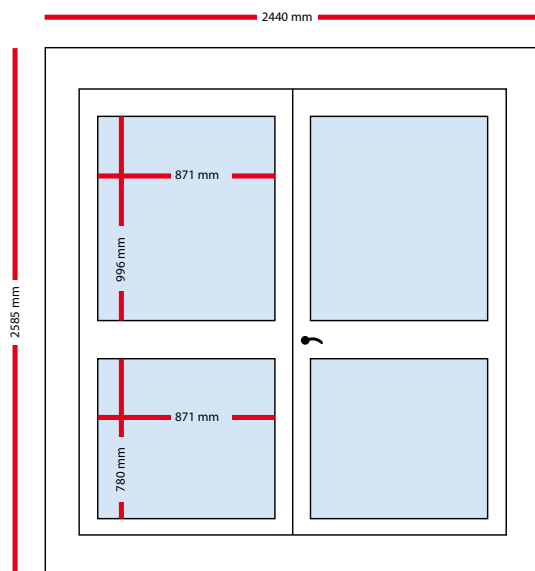

EXPOSUREBOX B
Afmetingen

EXPOSUREBOX B
Buitenzijde Showroombox

Ramen korte zijde

Ramen lange zijde

- Dichte wand
- Glas
- Spandoek

EXPOSUREBOX B

Buitenzijde Showroombox

Dichte korte zijde

Ramen lange zijde

- Dichte wand
- Glas
- Spandoek

EXPOSUREBOX B
Buitenzijde Brandingbox

Doekmaat 178 x 210 cm

Frame + Spandoek korte zijde (optioneel)
Achterzijde

Doekmaat 557 x 232 cm

Spandoek lange zijde Rechterzijde

- Dichte wand
- Glas
- Spandoek

EXPOSUREBOX B
Buitenzijde Brandingbox

Doekmaat 196 x 232 cm

Spandoek korte zijde Voorzijde

Doekmaat 557 x 232 cm

Spandoek lange zijde Linkerzijde

- Dichte wand
- Glas
- Spandoek
- Decodoek

EXPOSUREBOX B

Binnenzijde dichte wand (optioneel)

Decodoek achterwand korte zijde

Hou bij het aanleveren van bestanden rekening met 1cm afloop rondom.