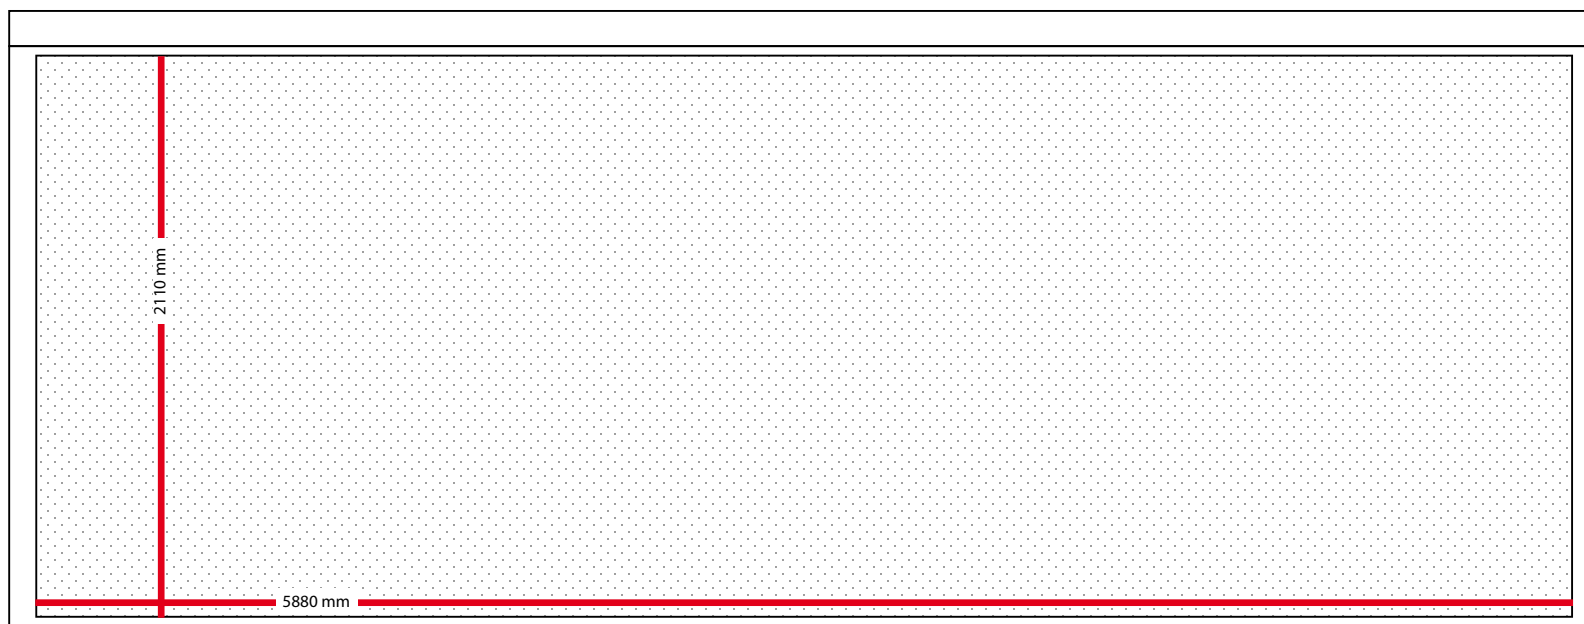

Dichte lange zijde

- Dichte wand
- Glas
- Spandoek

EXPOSUREBOX A
Buitenzijde Brandingbox

Doekmaat 196 x 232 cm

Spandoek korte zijde links

Doekmaat 557 x 232 cm

Spandoek lange zijde voorkant

- Dichte wand
- Glas
- Spandoek

EXPOSUREBOX A
Buitenzijde Brandingbox

Doekmaat 196 x 232 cm

Spandoek korte zijde rechts

Doekmaat 532 x 207 cm

Frame + Spandoek lange zijde (optioneel)
Achterkant

- Dichte wand
- Glas
- Spandoek
- Decodoek

EXPOSUREBOX A

Binnenzijde dichte wand (optioneel)

Hou bij het aanleveren van bestanden rekening met 1cm afloop rondom.

Decodoek achterwand lange zijde