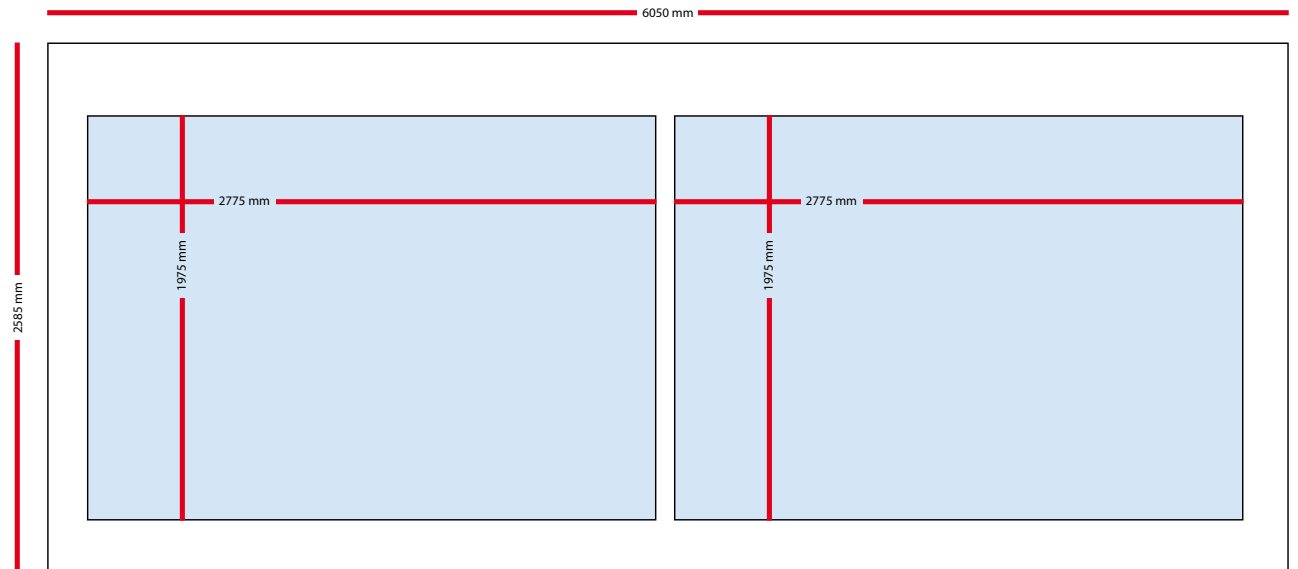

EXPOSUREBOX A
Afmetingen

EXPOSUREBOX A
Buitenzijde Showroombox

Ramen korte zijde

Ramen lange zijde

- Dichte wand
- Glas
- Spandoek

EXPOSUREBOX A

Buitenzijde Showroombox

Raam korte zijde

Dichte lange zijde

- Dichte wand
- Glas
- Spandoek

EXPOSUREBOX A
Buitenzijde Brandingbox

Doekmaat 196 x 232 cm

Spandoek korte zijde links

Doekmaat 557 x 232 cm

Spandoek lange zijde voorkant

- Dichte wand
- Glas
- Spandoek

EXPOSUREBOX A
Buitenzijde Brandingbox

Doekmaat 196 x 232 cm

Spandoek korte zijde rechts

Doekmaat 532 x 207 cm

Frame + Spandoek lange zijde (optioneel)
Achterkant

- Dichte wand
- Glas
- Spandoek
- Decodoek

EXPOSUREBOX A

Binnenzijde dichte wand (optioneel)

Hou bij het aanleveren van bestanden rekening met 1cm afloop rondom.

Decodoek achterwand lange zijde