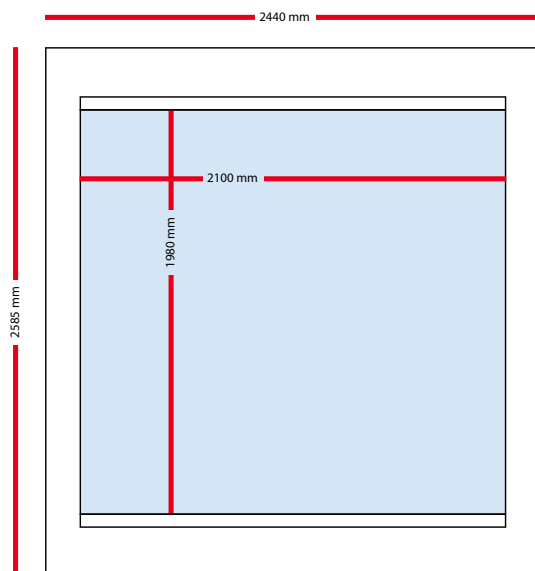

EXPOSUREBOX A
Afmetingen

EXPOSUREBOX A
Buitenzijde Showroombox

Ramen korte zijde

Ramen lange zijde

- Dichte wand
- Glas
- Spandoek

EXPOSUREBOX A

Buitenzijde Showroombox

Raam korte zijde

Dichte lange zijde

- Dichte wand
- Glas
- Spandoek

EXPOSUREBOX A
Buitenzijde Brandingbox

Doekmaat 196 x 232 cm

Spandoek korte zijde links

Doekmaat 557 x 232 cm

Spandoek lange zijde voorkant

- Dichte wand
- Glas
- Spandoek

EXPOSUREBOX A
Buitenzijde Brandingbox

Doekmaat 196 x 232 cm

Spandoek korte zijde rechts

Doekmaat 532 x 207 cm

Frame + Spandoek lange zijde (optioneel)
Achterkant

- Dichte wand
- Glas
- Spandoek
- Decodoek

EXPOSUREBOX A

Binnenzijde dichte wand (optioneel)

Hou bij het aanleveren van bestanden rekening met 1cm afloop rondom.

Decodoek achterwand lange zijde