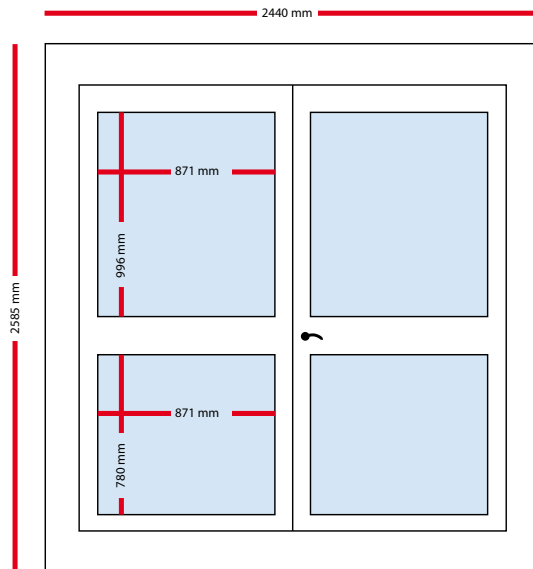

EXPOSUREBOX A
Afmetingen

EXPOSUREBOX A
Buitenzijde Showroombox

Ramen korte zijde

Ramen lange zijde

- Dichte wand
- Glas
- Spandoek

EXPOSUREBOX A

Buitenzijde Showroombox

Raam korte zijde

Dichte lange zijde

- Dichte wand
- Glas
- Spandoek

EXPOSUREBOX A
Buitenzijde Brandingbox

Doekmaat 196 x 232 cm

Spandoek korte zijde links

Doekmaat 557 x 232 cm

Spandoek lange zijde voorkant

- Dichte wand
- Glas
- Spandoek

EXPOSUREBOX A
Buitenzijde Brandingbox

Doekmaat 196 x 232 cm

Spandoek korte zijde rechts

Doekmaat 532 x 207 cm

Frame + Spandoek lange zijde (optioneel)
Achterkant

- Dichte wand
- Glas
- Spandoek
- Decodoek

EXPOSUREBOX A

Binnenzijde dichte wand (optioneel)

Hou bij het aanleveren van bestanden rekening met 1cm afloop rondom.

Decodoek achterwand lange zijde