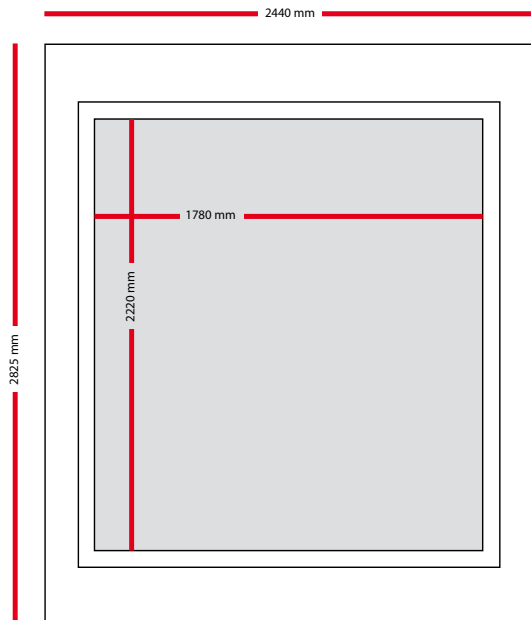

EXPOSUREBOX A
Afmetingen

EXPOSUREBOX A
Buitenzijde Showroombox

Ramen korte zijde

Ramen lange zijde

- Dichte wand
- Glas
- Spandoek

EXPOSUREBOX A

Buitenzijde Showroombox

Raam korte zijde

Dichte lange zijde

- Dichte wand
- Glas
- Spandoek

EXPOSUREBOX A
Buitenzijde Brandingbox

Doekmaat 196 x 232 cm

Spandoek korte zijde links

Doekmaat 557 x 232 cm

Spandoek lange zijde voorkant

- Dichte wand
- Glas
- Spandoek

EXPOSUREBOX A
Buitenzijde Brandingbox

Doekmaat 196 x 232 cm

Spandoek korte zijde rechts

Doekmaat 532 x 207 cm

Frame + Spandoek lange zijde (optioneel)
Achterkant

- Dichte wand
- Glas
- Spandoek
- Decodoek

EXPOSUREBOX A

Binnenzijde dichte wand (optioneel)

Hou bij het aanleveren van bestanden rekening met 1cm afloop rondom.

Decodoek achterwand lange zijde