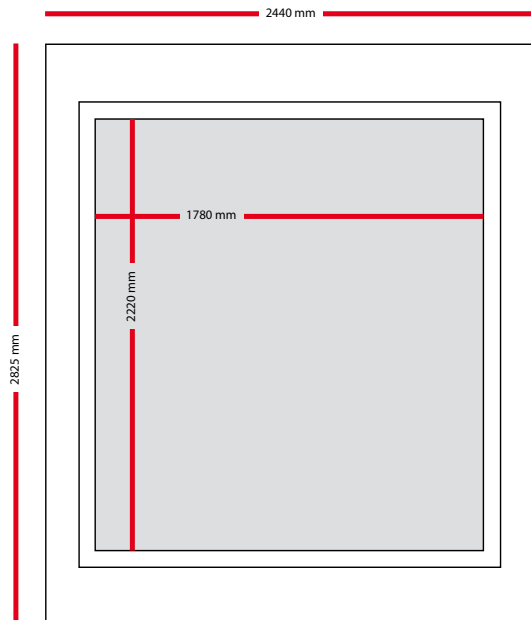

EXPOSUREBOX A
Afmetingen

EXPOSUREBOX A
Buitenzijde Showroombox

Ramen korte zijde

Ramen lange zijde

- Dichte wand
- Glas
- Spandoek

EXPOSUREBOX A

Buitenzijde Showroombox

Raam korte zijde

Dichte lange zijde

- Dichte wand
- Glas
- Spandoek

EXPOSUREBOX A
Buitenzijde Brandingbox

Doekmaat 196 x 232 cm

Spandoek korte zijde links

Doekmaat 557 x 232 cm

Spandoek lange zijde voorkant

- Dichte wand
- Glas
- Spandoek

EXPOSUREBOX A
Buitenzijde Brandingbox

Doekmaat 196 x 232 cm

Spandoek korte zijde rechts

Doekmaat 532 x 207 cm

Frame + Spandoek lange zijde (optioneel)
Achterkant

- Dichte wand
- Glas
- Spandoek
- Decodoek

EXPOSUREBOX A

Binnenzijde dichte wand (optioneel)

Hou bij het aanleveren van bestanden rekening met 1cm afloop rondom.

Decodoek achterwand lange zijde