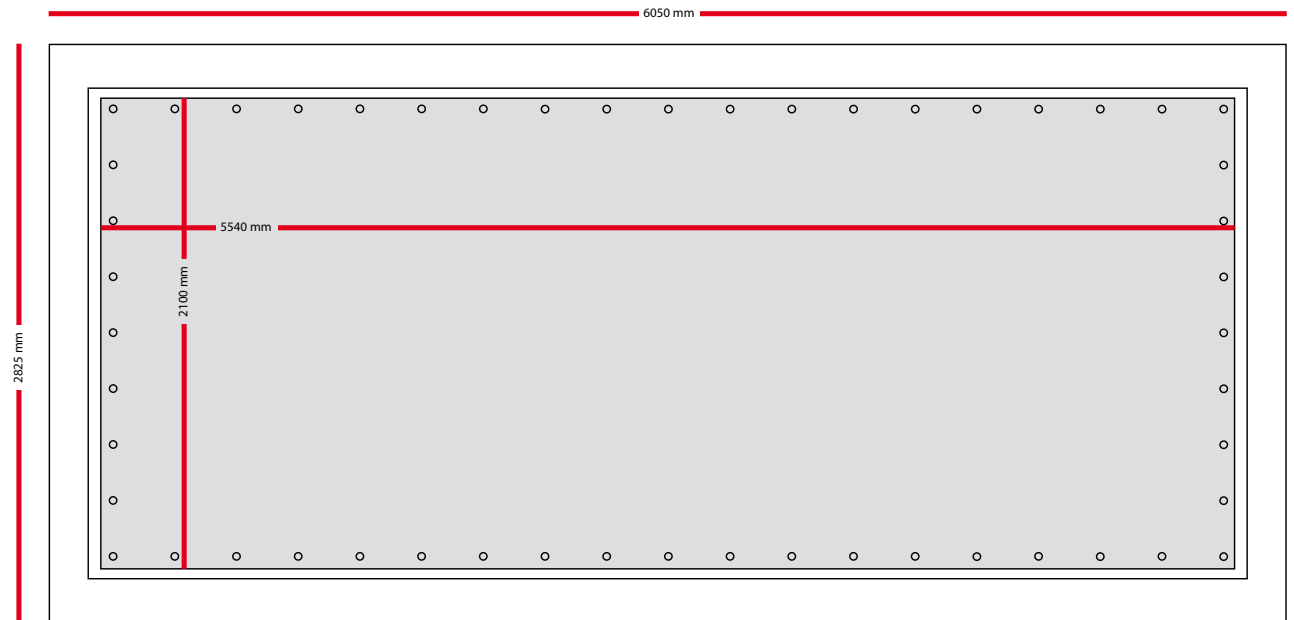

EXPOSUREBOX A
Afmetingen

EXPOSUREBOX A
Buitenzijde Showroombox

Ramen korte zijde

Ramen lange zijde

- Dichte wand
- Glas
- Spandoek

EXPOSUREBOX A

Buitenzijde Showroombox

Raam korte zijde

Dichte lange zijde

- Dichte wand
- Glas
- Spandoek

EXPOSUREBOX A
Buitenzijde Brandingbox

Doekmaat 196 x 232 cm

Spandoek korte zijde links

Doekmaat 557 x 232 cm

Spandoek lange zijde voorkant

- Dichte wand
- Glas
- Spandoek

EXPOSUREBOX A
Buitenzijde Brandingbox

Doekmaat 196 x 232 cm

Spandoek korte zijde rechts

Doekmaat 532 x 207 cm

Frame + Spandoek lange zijde (optioneel)
Achterkant

- Dichte wand
- Glas
- Spandoek
- Decodoek

EXPOSUREBOX A

Binnenzijde dichte wand (optioneel)

Hou bij het aanleveren van bestanden rekening met 1cm afloop rondom.

Decodoek achterwand lange zijde