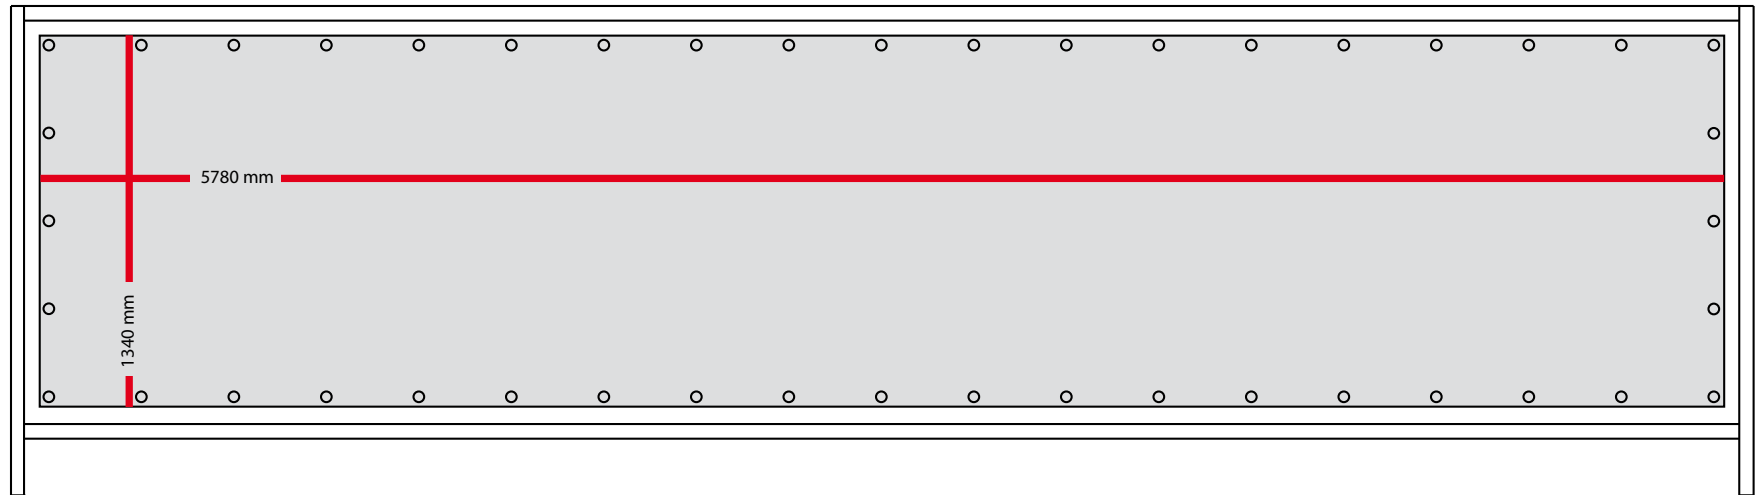

EXPOSUREBOX D
Afmetingen

EXPOSUREBOX D
Buitenzijde

Raam korte zijde

Raam lange zijde

- Dichte wand
- Glas
- Spandoek

EXPOSUREBOX D

Binnenzijde

Maximale doorgang deuren

Deurpanelen binnenzijde

Binnenzijde elektroinstallatie kast

- Dichte wand
- Glas
- Spandoek

EXPOSUREBOX D

Binnenzijde plattegrond

Vloerooppervlakte met netstroomvoorziening 230V

EXPOSUREBOX D

Buitenzzijde