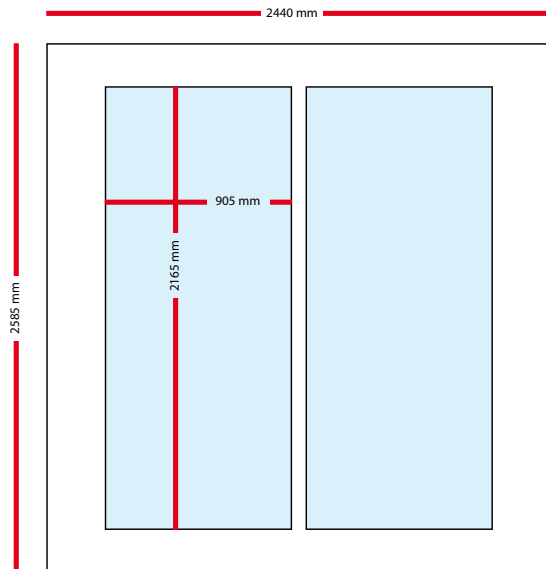

EXPOSUREBOX D
Afmetingen

EXPOSUREBOX D
Buitenzijde

Raam korte zijde

Raam lange zijde

- Dichte wand
- Glas
- Spandoek

EXPOSUREBOX D

Binnenzijde

Maximale doorgang deuren

Deurpanelen binnenzijde

Binnenzijde elektroinstallatie kast

- Dichte wand
- Glas
- Spandoek

EXPOSUREBOX D

Binnenzijde plattegrond

Vloerooppervlakte met netstroomvoorziening 230V

EXPOSUREBOX D

Buitenzzijde

Spandoek lange zijde

Spandoek korte zijde

Dichte wand

Glas

Spandoek