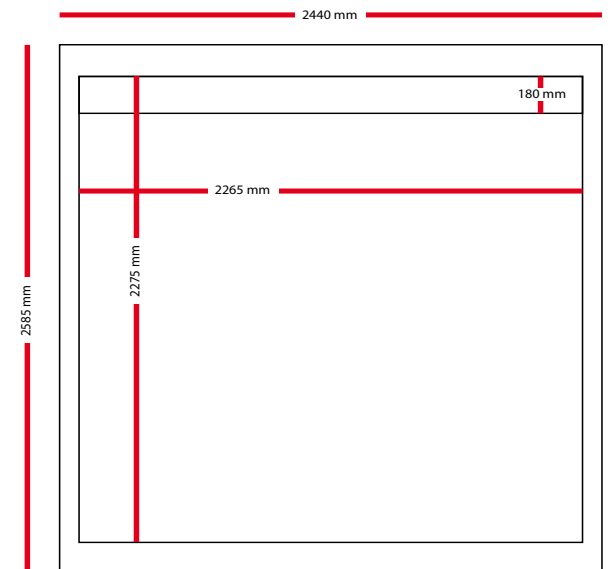

EXPOSUREBOX D
Afmetingen

EXPOSUREBOX D
Buitenzijde

Raam korte zijde

Raam lange zijde

- Dichte wand
- Glas
- Spandoek

EXPOSUREBOX D

Binnenzijde

Maximale doorgang deuren

Deurpanelen binnenzijde

Binnenzijde elektroinstallatie kast

- Dichte wand
- Glas
- Spandoek

EXPOSUREBOX D

Binnenzijde plattegrond

Vloerooppervlakte met netstroomvoorziening 230V

EXPOSUREBOX D

Buitenzzijde

Spandoek lange zijde

Spandoek korte zijde

Dichte wand

Glas

Spandoek