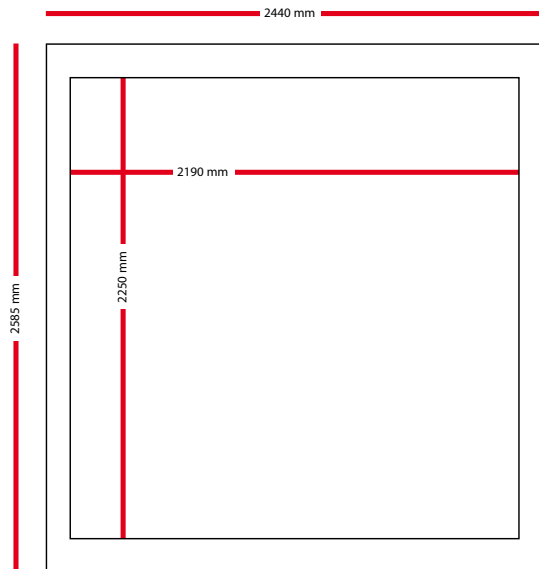

EXPOSUREBOX D
Afmetingen

EXPOSUREBOX D
Buitenzijde

Raam korte zijde

Raam lange zijde

- Dichte wand
- Glas
- Spandoek

EXPOSUREBOX D

Binnenzijde

Maximale doorgang deuren

Deurpanelen binnenzijde

Binnenzijde elektroinstallatie kast

- Dichte wand
- Glas
- Spandoek

EXPOSUREBOX D

Binnenzijde plattegrond

Vloerooppervlakte met netstroomvoorziening 230V

EXPOSUREBOX D

Buitenzzijde

Spandoek lange zijde

Spandoek korte zijde

Dichte wand

Glas

Spandoek