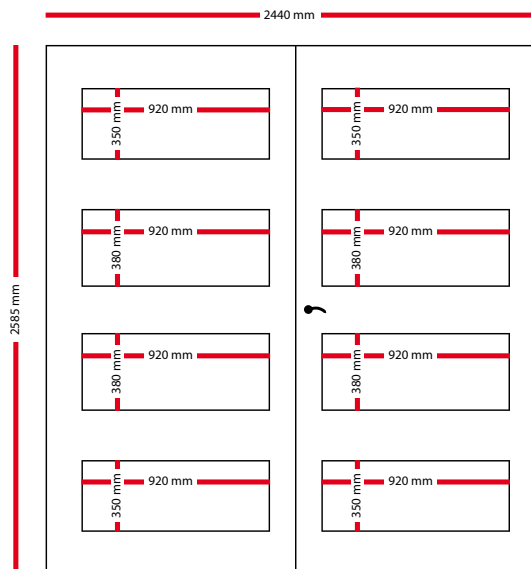

EXPOSUREBOX D
Afmetingen

EXPOSUREBOX D
Buitenzijde

Raam korte zijde

Raam lange zijde

- Dichte wand
- Glas
- Spandoek

EXPOSUREBOX D

Binnenzijde

Maximale doorgang deuren

Deurpanelen binnenzijde

Binnenzijde elektroinstallatie kast

- Dichte wand
- Glas
- Spandoek

EXPOSUREBOX D

Binnenzijde plattegrond

Vloerooppervlakte met netstroomvoorziening 230V

EXPOSUREBOX D

Buitenzzijde

Spandoek lange zijde

Spandoek korte zijde

Dichte wand

Glas

Spandoek