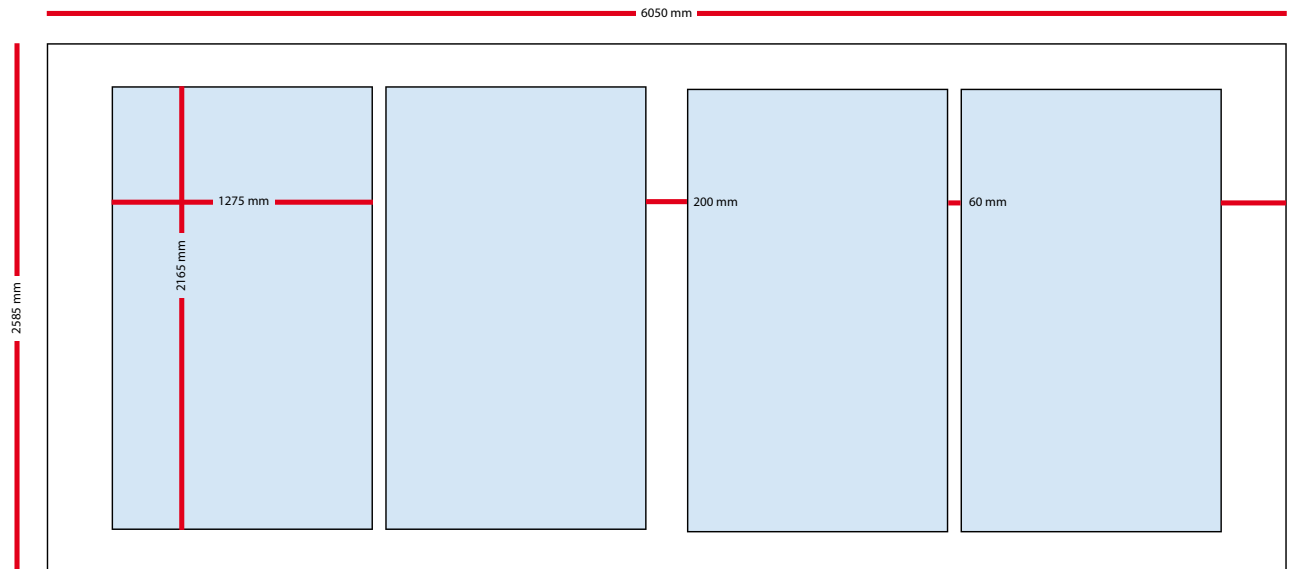

EXPOSUREBOX D
Afmetingen

EXPOSUREBOX D
Buitenzijde

Raam korte zijde

Raam lange zijde

- Dichte wand
- Glas
- Spandoek

EXPOSUREBOX D

Binnenzijde

Maximale doorgang deuren

Deurpanelen binnenzijde

Binnenzijde elektroinstallatie kast

- Dichte wand
- Glas
- Spandoek

EXPOSUREBOX D

Binnenzijde plattegrond

Vloerooppervlakte met netstroomvoorziening 230V

EXPOSUREBOX D

Buitenzzijde

Spandoek lange zijde

Spandoek korte zijde

Dichte wand

Glas

Spandoek