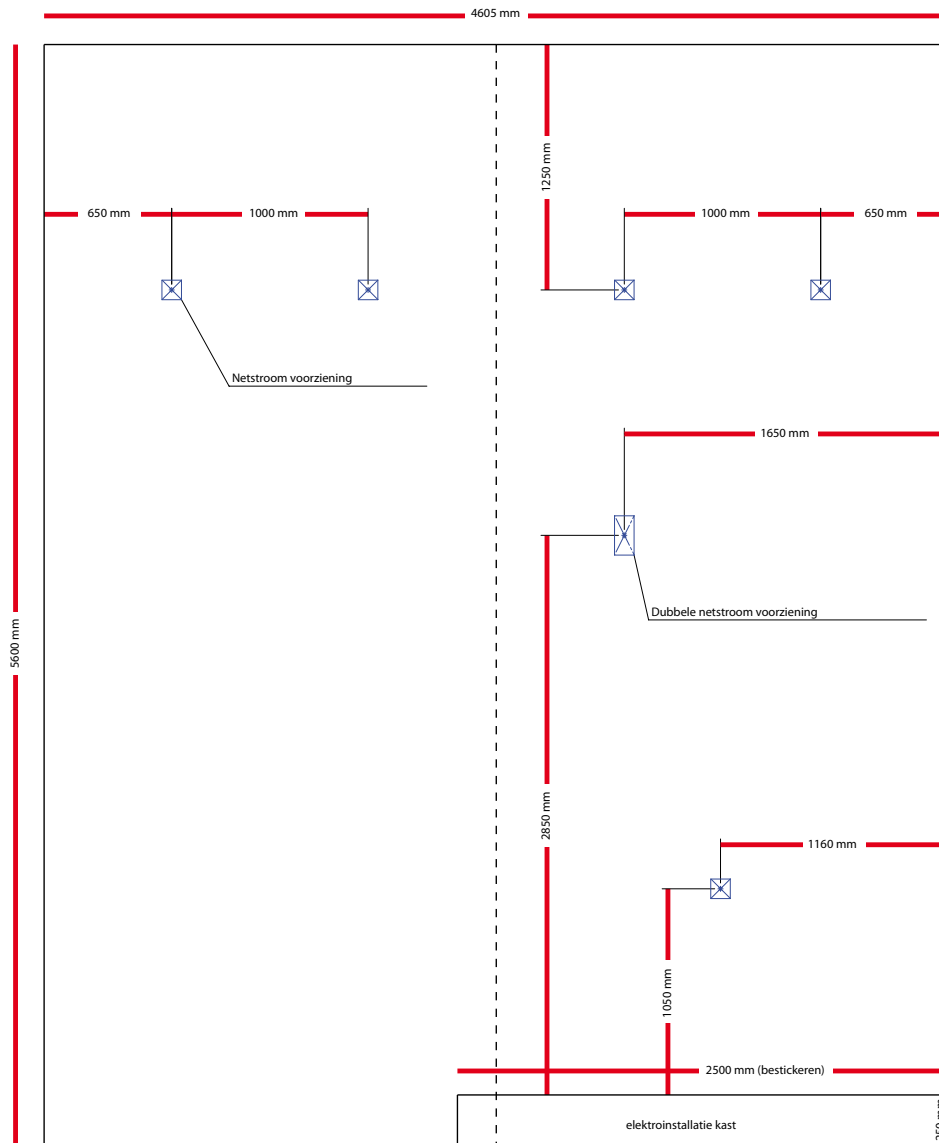

EXPOSUREBOX D
Afmetingen

EXPOSUREBOX D
Buitenzijde

Raam korte zijde

Raam lange zijde

- Dichte wand
- Glas
- Spandoek

EXPOSUREBOX D

Binnenzijde

Maximale doorgang deuren

Deurpanelen binnenzijde

Binnenzijde elektroinstallatie kast

- Dichte wand
- Glas
- Spandoek

EXPOSUREBOX D

Binnenzijde plattegrond

Vloerooppervlakte met netstroomvoorziening 230V

EXPOSUREBOX D

Buitenzzijde

Spandoek lange zijde

Spandoek korte zijde

Dichte wand

Glas

Spandoek