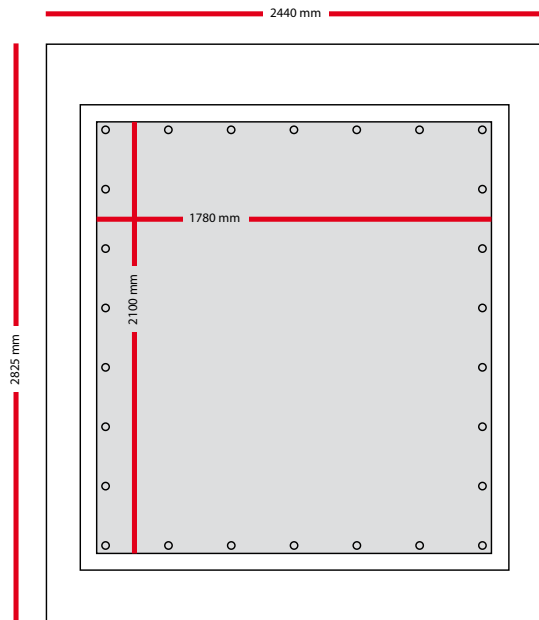

EXPOSUREBOX B

Buitenzijde Brandingbox

Frame + Spandoek korte zijde (optioneel)