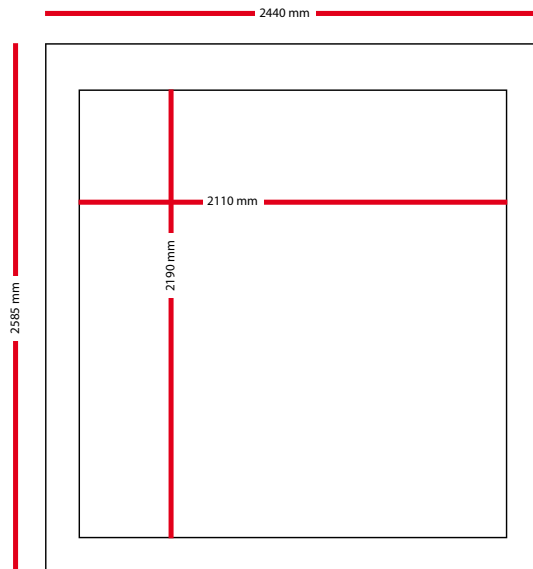

EXPOSUREBOX B  
Afmetingen

EXPOSUREBOX B  
Buitenzijde Showroombox

Ramen korte zijde

Ramen lange zijde

- Dichte wand
- Glas
- Spandoek

EXPOSUREBOX B  
Buitenzijde Showroombox

Dichte korte zijde

Ramen lange zijde

- Dichte wand
- Glas
- Spandoek