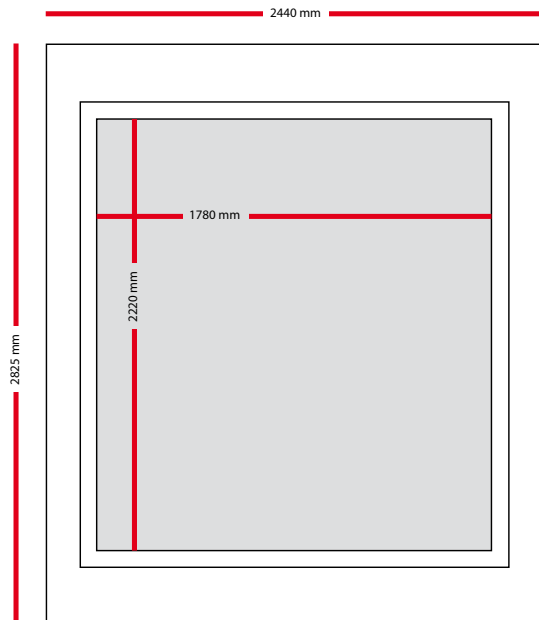

EXPOSUREBOX B  
Afmetingen

EXPOSUREBOX B  
Buitenzijde Showroombox

Ramen korte zijde

Ramen lange zijde

- Dichte wand
- Glas
- Spandoek

EXPOSUREBOX B  
Buitenzijde Showroombox

Dichte korte zijde

Ramen lange zijde

# EXPOSUREBOX B

Buitenzijde Brandingbox

Frame + Spandoek korte zijde (optioneel)

Spandoek lange zijde

- Dichte wand
- Glas
- Spandoek

EXPOSUREBOX B  
Buitenzijde Brandingbox

Spandoek korte zijde

Spandoek lange zijde

- Dichte wand
- Glas
- Spandoek

EXPOSUREBOX B  
Binnenzijde dichte wand

Achterwand korte zijde