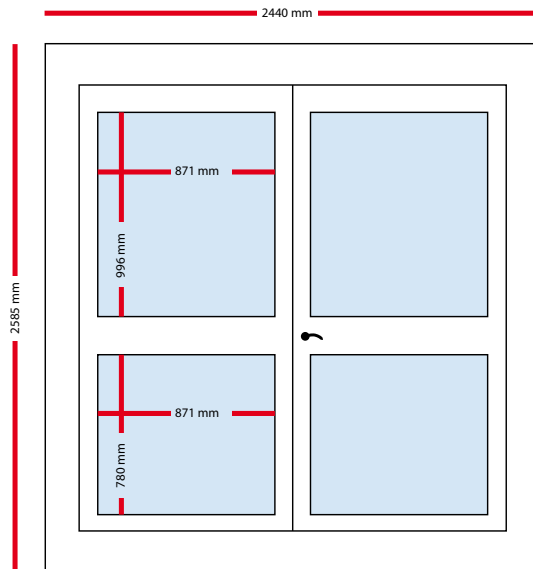

EXPOSUREBOX B  
Afmetingen

EXPOSUREBOX B  
Buitenzijde Showroombox

Ramen korte zijde

Ramen lange zijde

- Dichte wand
- Glas
- Spandoek

EXPOSUREBOX B  
Buitenzijde Showroombox

Dichte korte zijde

Ramen lange zijde

- Dichte wand
- Glas
- Spandoek

# EXPOSUREBOX B

Buitenzijde Brandingbox

Frame + Spandoek korte zijde (optioneel)

Spandoek lange zijde

- Dichte wand
- Glas
- Spandoek

EXPOSUREBOX B  
Buitenzijde Brandingbox

Spandoek korte zijde

Spandoek lange zijde

- Dichte wand
- Glas
- Spandoek

EXPOSUREBOX B  
Binnenzijde dichte wand

Achterwand korte zijde