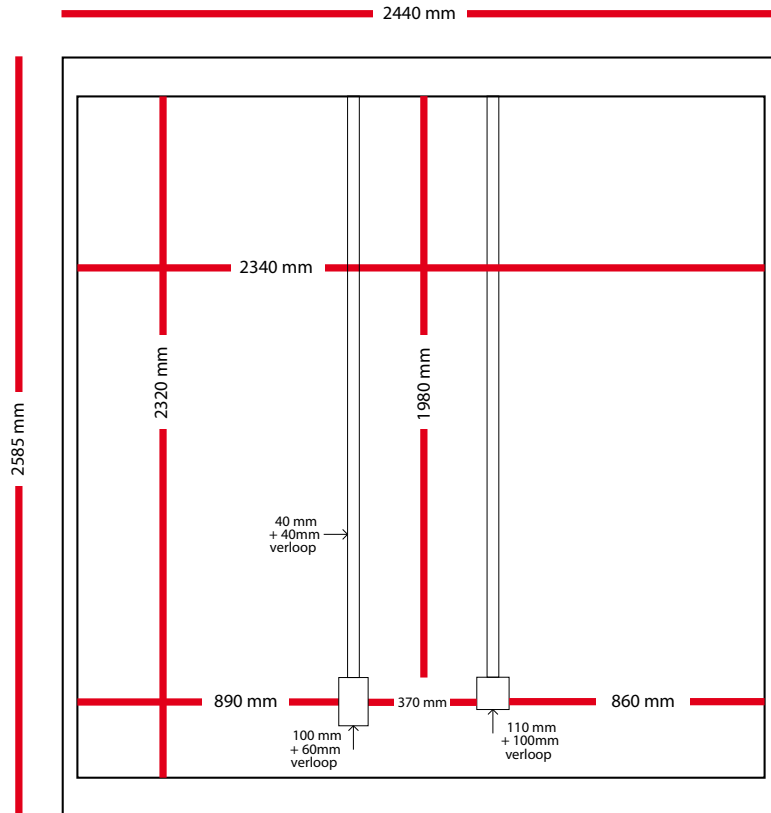

EXPOSUREBOX B  
Afmetingen

EXPOSUREBOX B  
Buitenzijde Showroombox

Ramen korte zijde

Ramen lange zijde

- Dichte wand
- Glas
- Spandoek

EXPOSUREBOX B  
Buitenzijde Showroombox

Dichte korte zijde

Ramen lange zijde

# EXPOSUREBOX B

Buitenzijde Brandingbox

Frame + Spandoek korte zijde (optioneel)

Spandoek lange zijde

- Dichte wand
- Glas
- Spandoek

EXPOSUREBOX B  
Buitenzijde Brandingbox

Spandoek korte zijde

Spandoek lange zijde

- Dichte wand
- Glas
- Spandoek

EXPOSUREBOX B  
Binnenzijde dichte wand

Achterwand korte zijde