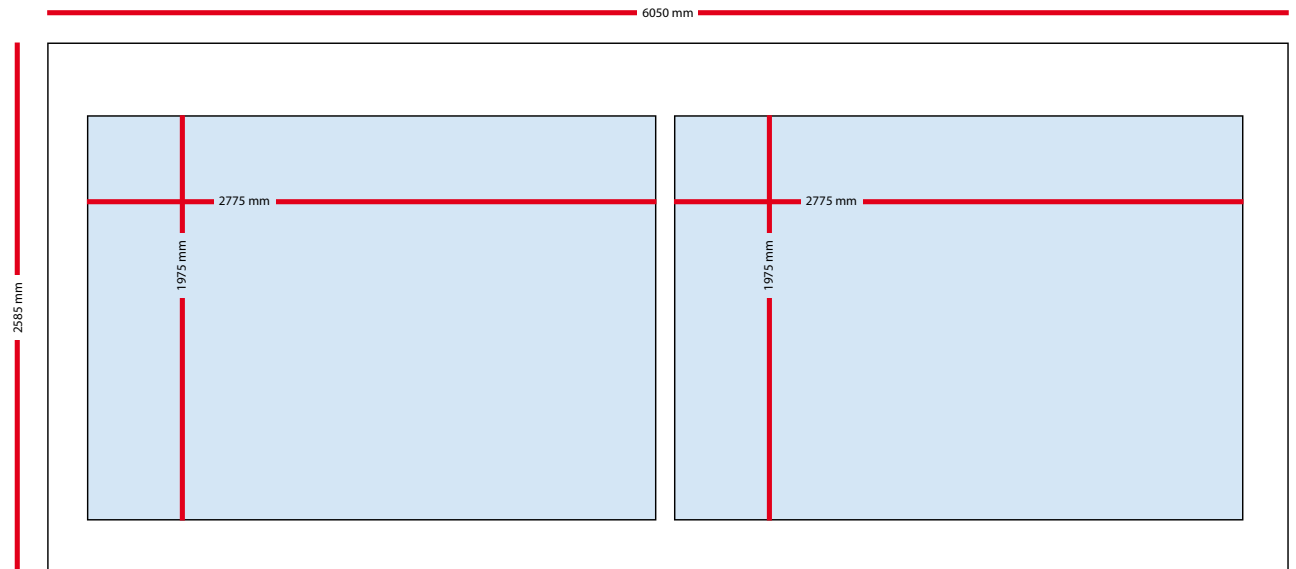

EXPOSUREBOX B  
Afmetingen

EXPOSUREBOX B  
Buitenzijde Showroombox

Ramen korte zijde

Ramen lange zijde

- Dichte wand
- Glas
- Spandoek

EXPOSUREBOX B  
Buitenzijde Showroombox

Dichte korte zijde

Ramen lange zijde

- Dichte wand
- Glas
- Spandoek