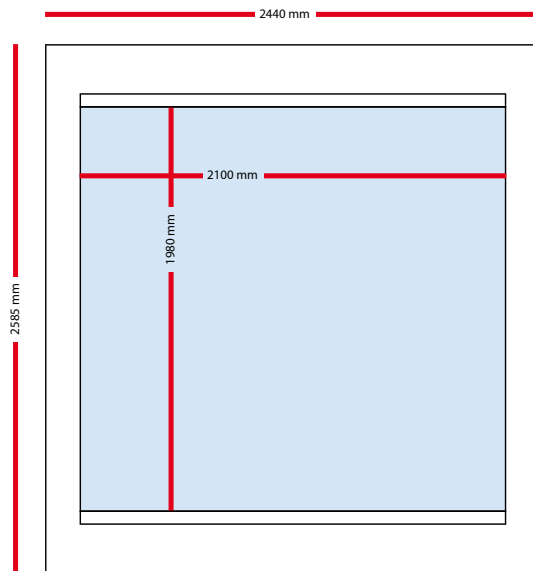

EXPOSUREBOX A
Afmetingen

EXPOSUREBOX A
Buitenzijde Showroombox

Ramen korte zijde

Ramen lange zijde

- Dichte wand
- Glas
- Spandoek

EXPOSUREBOX A
Buitenzijde Showroombox

Raam korte zijde

Dichte lange zijde

- Dichte wand
- Glas
- Spandoek

EXPOSUREBOX A

Buitenzijde Brandingbox

Spandoek korte zijde

Spandoek lange zijde

- Dichte wand
- Glas
- Spandoek

EXPOSUREBOX A

Buitenzijde Brandingbox

Spandoeck korte zijde

Frame + Spandoeck lange zijde (optioneel)

- Dichte wand
- Glas
- Spandoeck

EXPOSUREBOX A
Binnenzijde dichte wand

Achterwand lange zijde