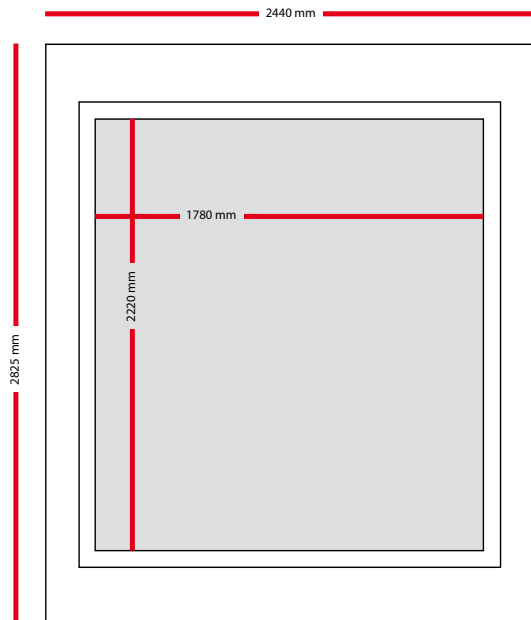

EXPOSUREBOX A
Afmetingen

EXPOSUREBOX A
Buitenzijde Showroombox

Ramen korte zijde

Ramen lange zijde

- Dichte wand
- Glas
- Spandoek

EXPOSUREBOX A
Buitenzijde Showroombox

Raam korte zijde

Dichte lange zijde

- Dichte wand
- Glas
- Spandoek

EXPOSUREBOX A

Buitenzijde Brandingbox

Spandoek korte zijde

Spandoek lange zijde

- Dichte wand
- Glas
- Spandoek

EXPOSUREBOX A

Buitenzijde Brandingbox

Spandoeck korte zijde

Frame + Spandoeck lange zijde (optioneel)

- Dichte wand
- Glas
- Spandoeck

EXPOSUREBOX A
Binnenzijde dichte wand

Achterwand lange zijde