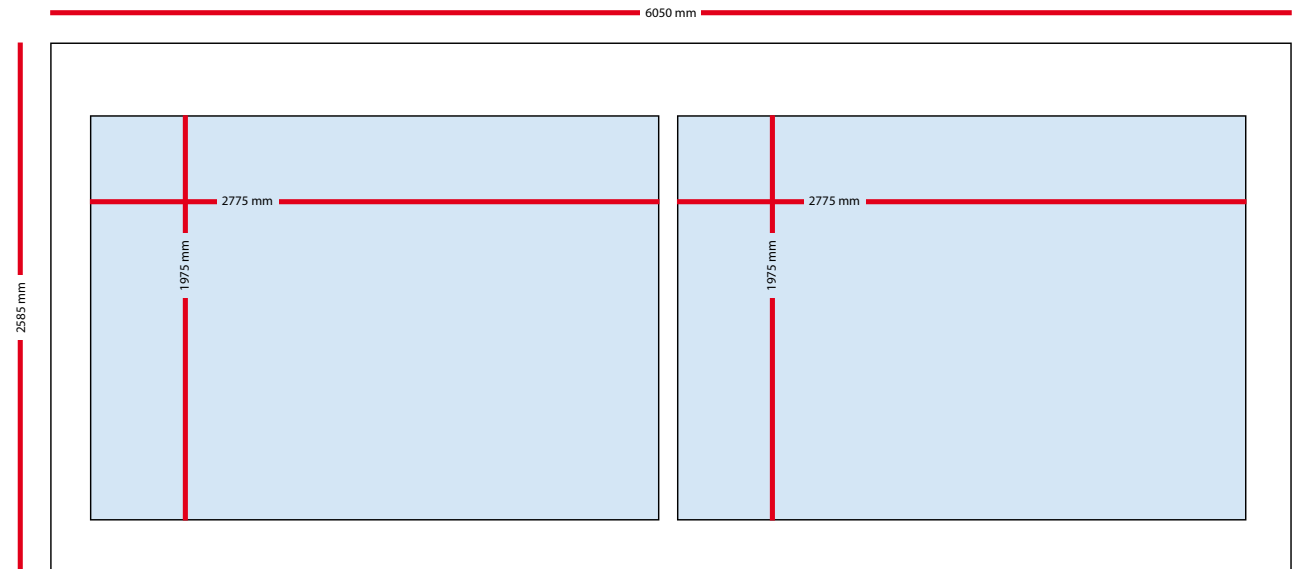

EXPOSUREBOX A
Afmetingen

EXPOSUREBOX A
Buitenzijde Showroombox

Ramen korte zijde

Ramen lange zijde

- Dichte wand
- Glas
- Spandoek

EXPOSUREBOX A
Buitenzijde Showroombox

Raam korte zijde

Dichte lange zijde

- Dichte wand
- Glas
- Spandoek

EXPOSUREBOX A

Buitenzijde Brandingbox

Spandoek korte zijde

Spandoek lange zijde

- Dichte wand
- Glas
- Spandoek

EXPOSUREBOX A

Buitenzijde Brandingbox

Spandoeck korte zijde

Frame + Spandoeck lange zijde (optioneel)

- Dichte wand
- Glas
- Spandoeck

EXPOSUREBOX A
Binnenzijde dichte wand

Achterwand lange zijde