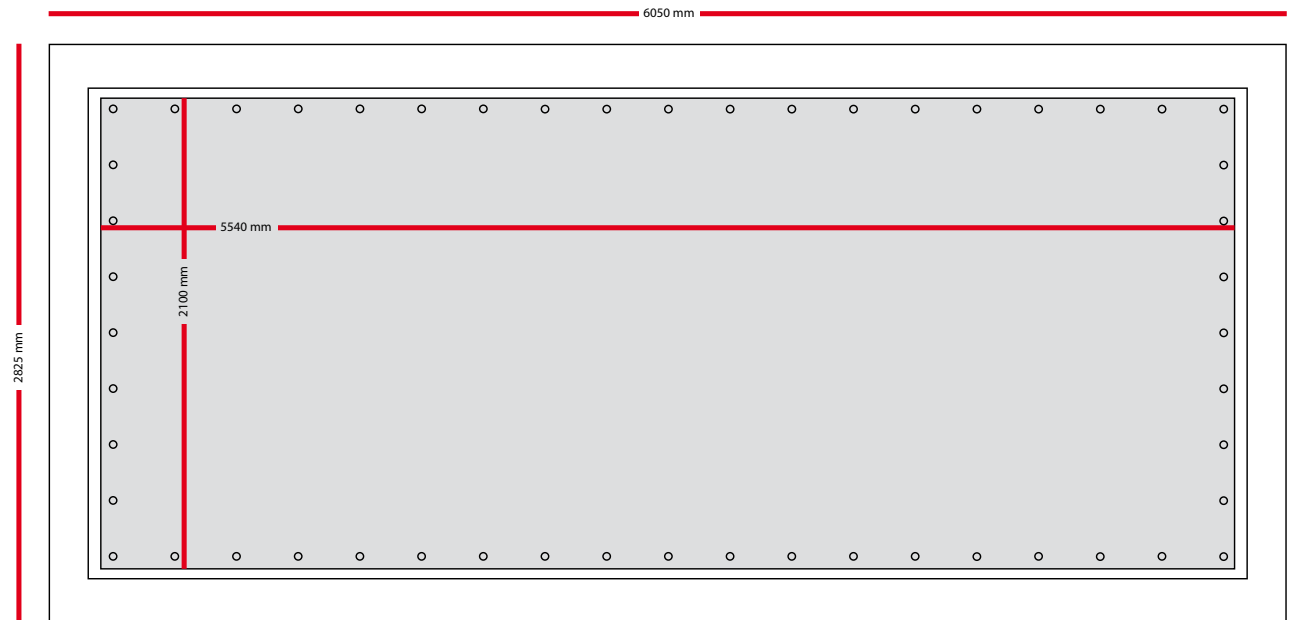

EXPOSUREBOX A
Afmetingen

EXPOSUREBOX A
Buitenzijde Showroombox

Ramen korte zijde

Ramen lange zijde

- Dichte wand
- Glas
- Spandoek

EXPOSUREBOX A
Buitenzijde Showroombox

Raam korte zijde

Dichte lange zijde

- Dichte wand
- Glas
- Spandoek

EXPOSUREBOX A

Buitenzijde Brandingbox

Spandoek korte zijde

Spandoek lange zijde

- Dichte wand
- Glas
- Spandoek

EXPOSUREBOX A

Buitenzijde Brandingbox

Spandoeck korte zijde

Frame + Spandoeck lange zijde (optioneel)

- Dichte wand
- Glas
- Spandoeck

EXPOSUREBOX A
Binnenzijde dichte wand

Achterwand lange zijde