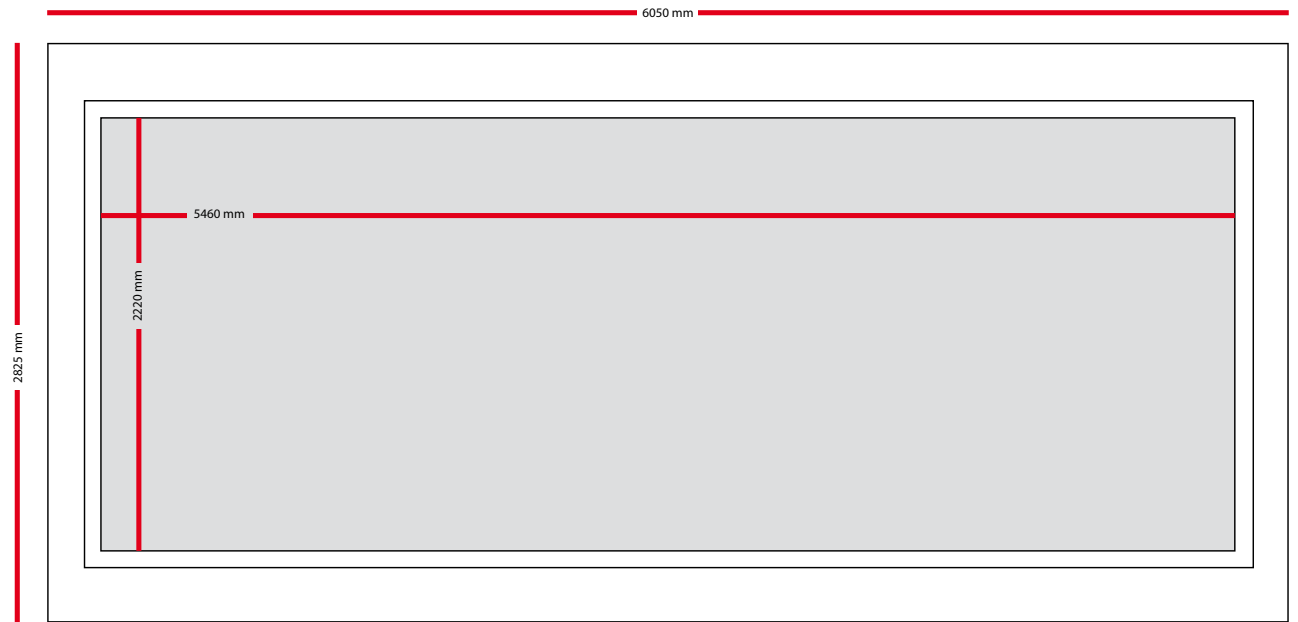

EXPOSUREBOX A
Afmetingen

EXPOSUREBOX A
Buitenzijde Showroombox

Ramen korte zijde

Ramen lange zijde

- Dichte wand
- Glas
- Spandoek

EXPOSUREBOX A
Buitenzijde Showroombox

Raam korte zijde

Dichte lange zijde

- Dichte wand
- Glas
- Spandoek

EXPOSUREBOX A

Buitenzijde Brandingbox

Spandoek korte zijde

Spandoek lange zijde

- Dichte wand
- Glas
- Spandoek

EXPOSUREBOX A

Buitenzijde Brandingbox