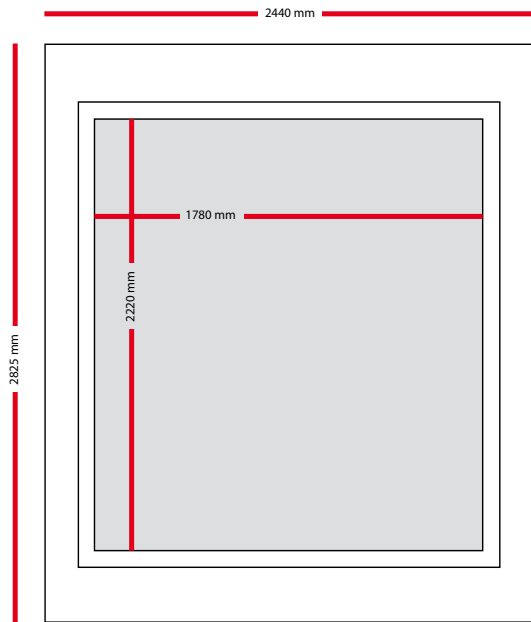

EXPOSUREBOX A
Afmetingen

EXPOSUREBOX A
Buitenzijde Showroombox

Ramen korte zijde

Ramen lange zijde

- Dichte wand
- Glas
- Spandoek

EXPOSUREBOX A
Buitenzijde Showroombox

Raam korte zijde

Dichte lange zijde

- Dichte wand
- Glas
- Spandoek

EXPOSUREBOX A

Buitenzijde Brandingbox

Spandoek korte zijde

Spandoek lange zijde

- Dichte wand
- Glas
- Spandoek

EXPOSUREBOX A

Buitenzijde Brandingbox

Spandoeck korte zijde

Frame + Spandoeck lange zijde (optioneel)

- Dichte wand
- Glas
- Spandoeck

EXPOSUREBOX A
Binnenzijde dichte wand

Achterwand lange zijde