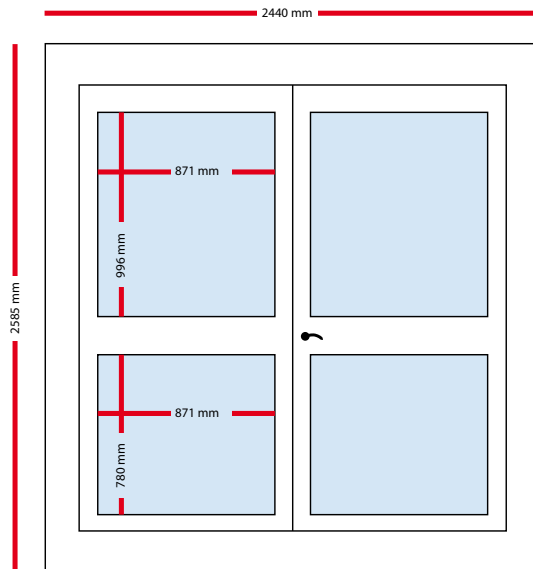

EXPOSUREBOX A
Afmetingen

EXPOSUREBOX A
Buitenzijde Showroombox

Ramen korte zijde

Ramen lange zijde

- Dichte wand
- Glas
- Spandoek

EXPOSUREBOX A
Buitenzijde Showroombox

Raam korte zijde

Dichte lange zijde

- Dichte wand
- Glas
- Spandoek

EXPOSUREBOX A

Buitenzijde Brandingbox

Spandoek korte zijde

Spandoek lange zijde

- Dichte wand
- Glas
- Spandoek

EXPOSUREBOX A

Buitenzijde Brandingbox

Spandoeck korte zijde

Frame + Spandoeck lange zijde (optioneel)

- Dichte wand
- Glas
- Spandoeck

EXPOSUREBOX A
Binnenzijde dichte wand

Achterwand lange zijde